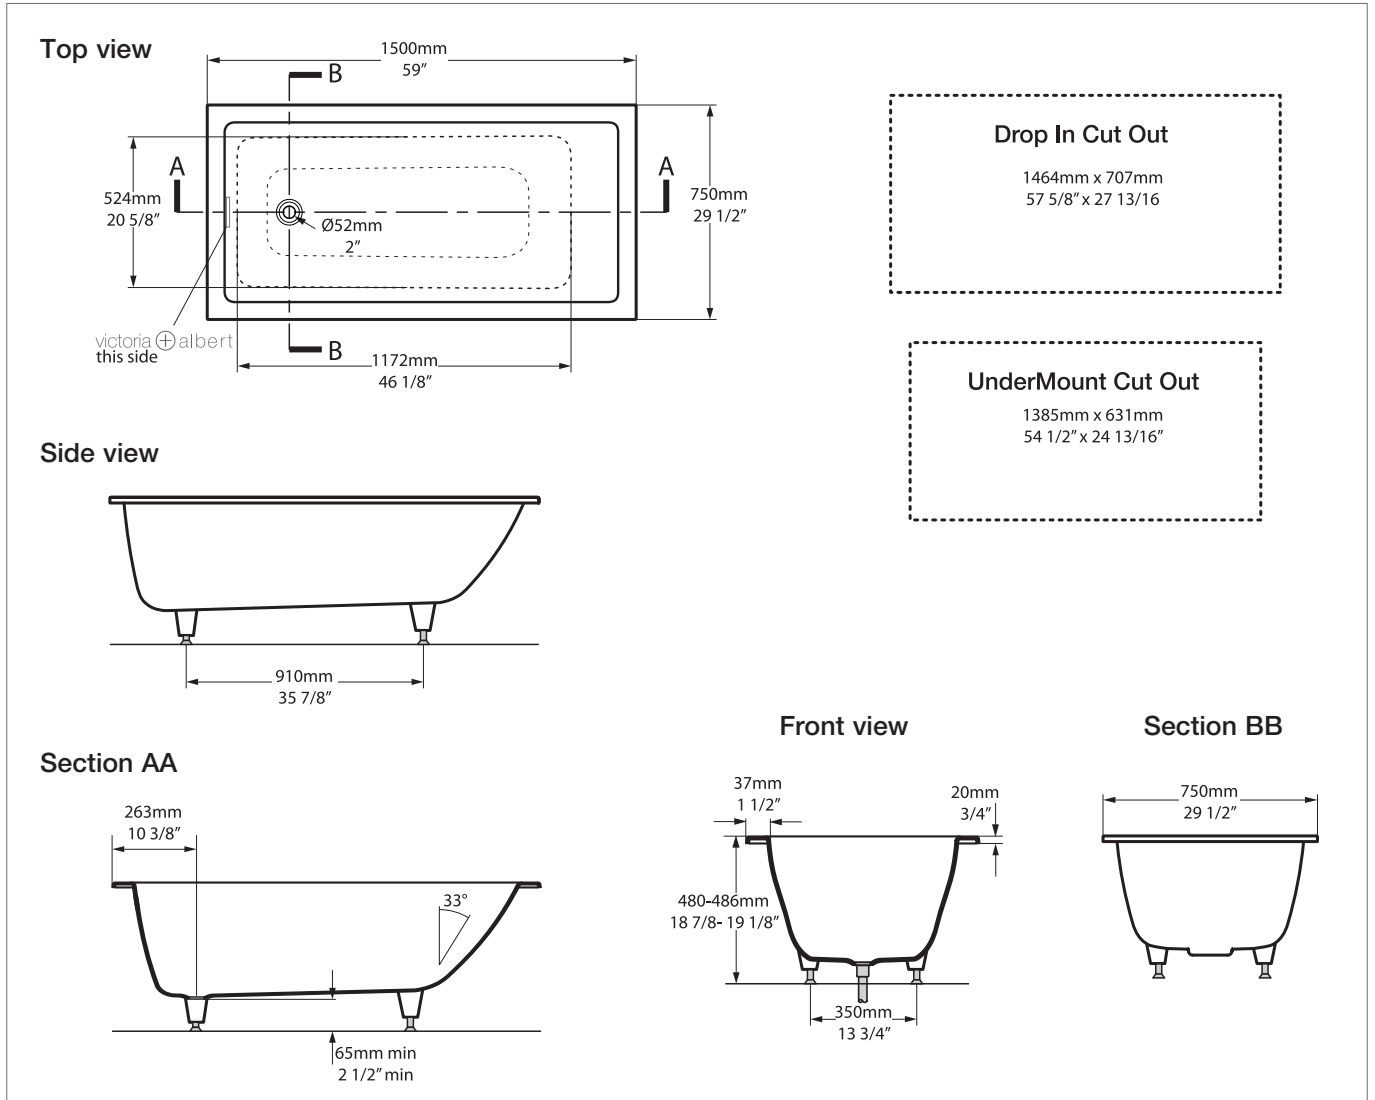

Note: All baths in Australia come standard **without** an overflow.

Kaldera 4 KAL4-N-SW-NO

231

184 ltr

189

142 ltr

47

0 ltr