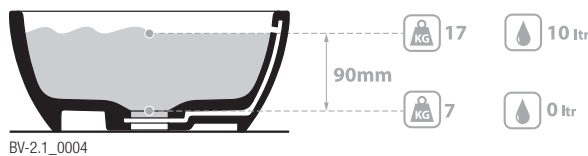

# Barcelona 55 VB-BAR-55-IO / VB-BAR55M-SM-IO

Top view

Side view

Front view

Section AA

Features an internal overflow  
Integrierter Überlauf  
Dispose d'un trop-plein interne  
Incluye el rebosadero integrado  
Caratterizzato da un troppopieno interno