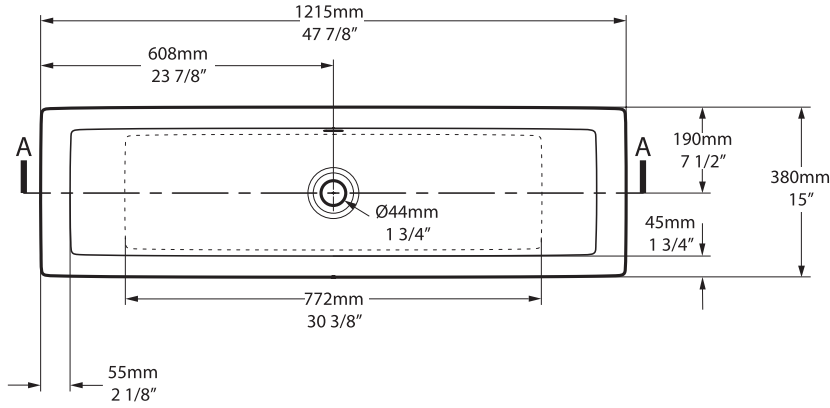

Rossendale 122 DU-ROS-122-IO

Top view

Can be undermounted or dropped in
 Kann als Aufsatzbecken montiert werden oder halb versenkt
 Vasque à poser ou à semi-encastrer
 Con posibilidad de instalarlo sobre la encimera o semiencastrado
 Può essere montato ad appoggio o semi incasso

Drop In Cut Out

1135mm x 340mm
 44 5/8" x 13 3/8"

UnderMount Cut Out

1081mm x 274mm
 42 1/2" x 10 3/4"

Front view

Side view

Section AA

Features an internal overflow
 Integrierter Überlauf
 Dispose d'un trop-plein interne
 Incluye el rebosadero integrado
 Caratterizzato da un troppopieno interno