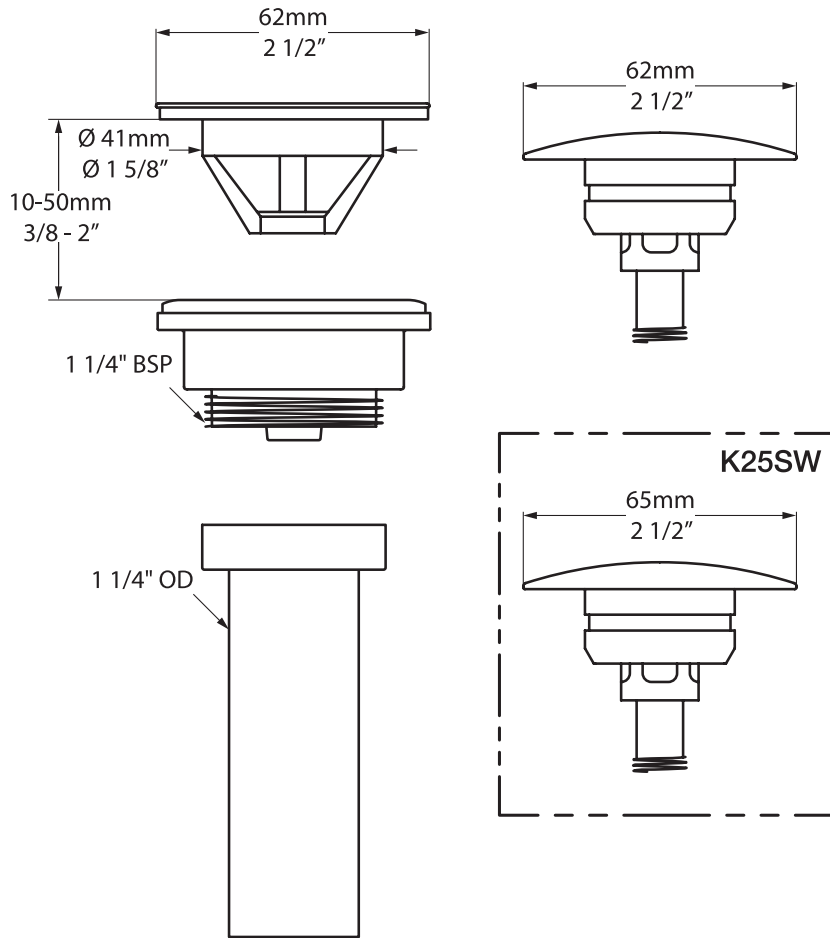

## Kit 25 K-25-xx

\*All measurements subject to +/-5% tolerance

- K-25-PC Polished Chrome, Chrom Poliert, Chrome Poli, Cromado Brillante, Cromo Lucidato
- K-25-PN Polished Nickel, Nickel Poliert, Nickel Poli, Niquel Brillante, Nickel Lucidato
- K-25-PB Polished Brass, Messing Poliert, Laiton Poli, Latón Pulido, Ottone Lucidato
- K-25-BN Brushed Nickel, Nickel Gebürstet, Nickel Brossé, Niquel Satinado, Nickel Spazzolato
- K-25-SW QUARRYCAST™ White, QUARRYCAST™ Weiß, QUARRYCAST™ Blanc, QUARRYCAST™ Blanco, QUARRYCAST™ Bianco
- K-25-BK Matt Black, Matt Schwarz, Noir Mat, Negro Mate, Opaco Nero
- K-25-SM QUARRYCAST™ Standard Matt, Standard Matt, Blanc Mat, Blanco Mate, Standard Opaco

- Universal basin drain with 'push control' plug.
- Waschbecken-Abfluss mit Klickverschluss.
- Système d'évacuation universel avec bonde clic-clac pour vasque.
- Válvula de desagüe universal con click clack.
- Lavabo a drenaggio universale con tappo a clicker.