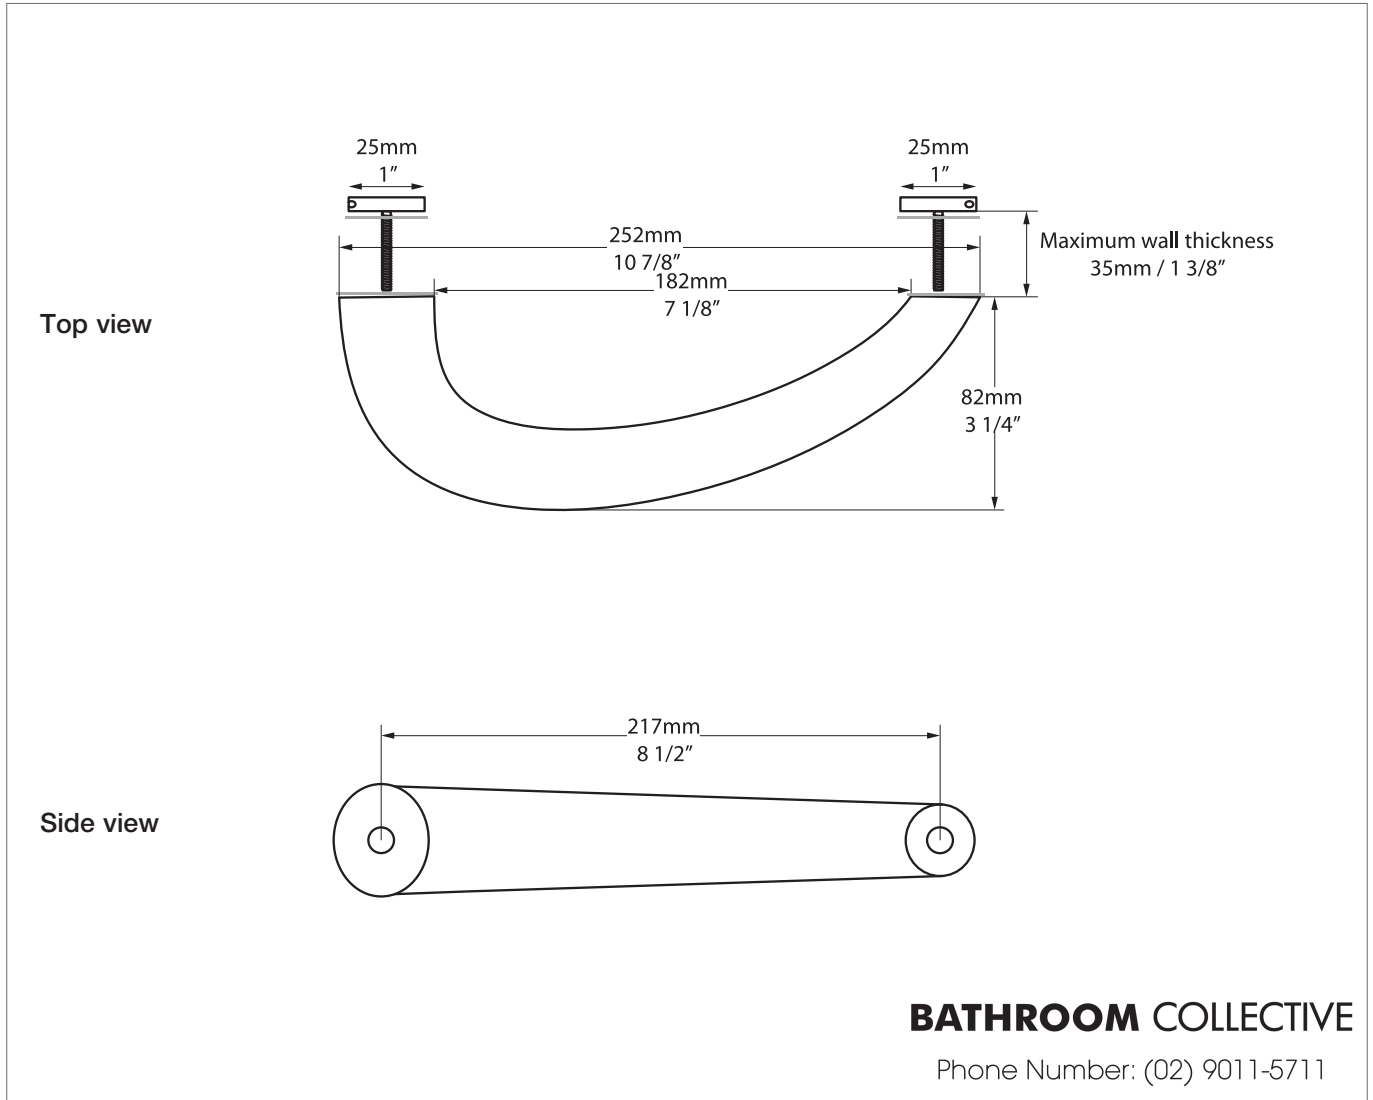

# Handle Kit K-HAN01-PC

Set of two handles  
Set mit 2 Griffen  
Lot de deux poignées  
Conjunto de dos asas  
Set di due maniglie

● K-HAN01-PC Polished Chrome, Chrom Poliert, Chrome Poli, Cromado Brillante, Cromo Lucidato