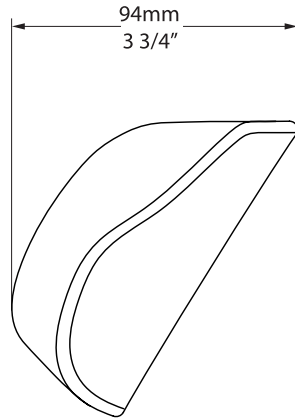

## Amalfi Headrest HR-AML-BK

Side view

Front view

Amalfi Headrest - Black  
Abnehmbare Kopfstütze - Schwarz  
Repose-tête adapté - Noir  
Reposacabezas - Negro  
Poggiatesta speciale - Nero

**BATHROOM COLLECTIVE**

Phone Number: (02) 9011-5711

\*All measurements subject to +/-5% tolerance

For use with:  
Amalfi