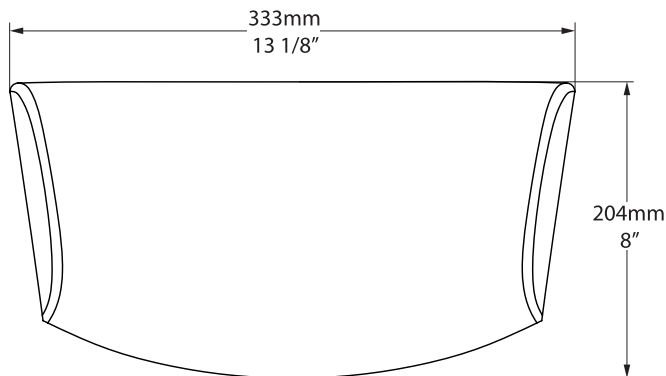

## Amalfi Headrest HR-AML-BK

Side view

Front view

Amalfi Headrest - Black  
Abnehmbare Kopfstütze - Schwarz  
Repose-tête adapté - Noir  
Reposacabezas - Negro  
Poggiatesta speciale - Nero

**BATHROOM COLLECTIVE**

Phone Number: (02) 9011-5711

\*All measurements subject to +/-5% tolerance

For use with:  
Amalfi