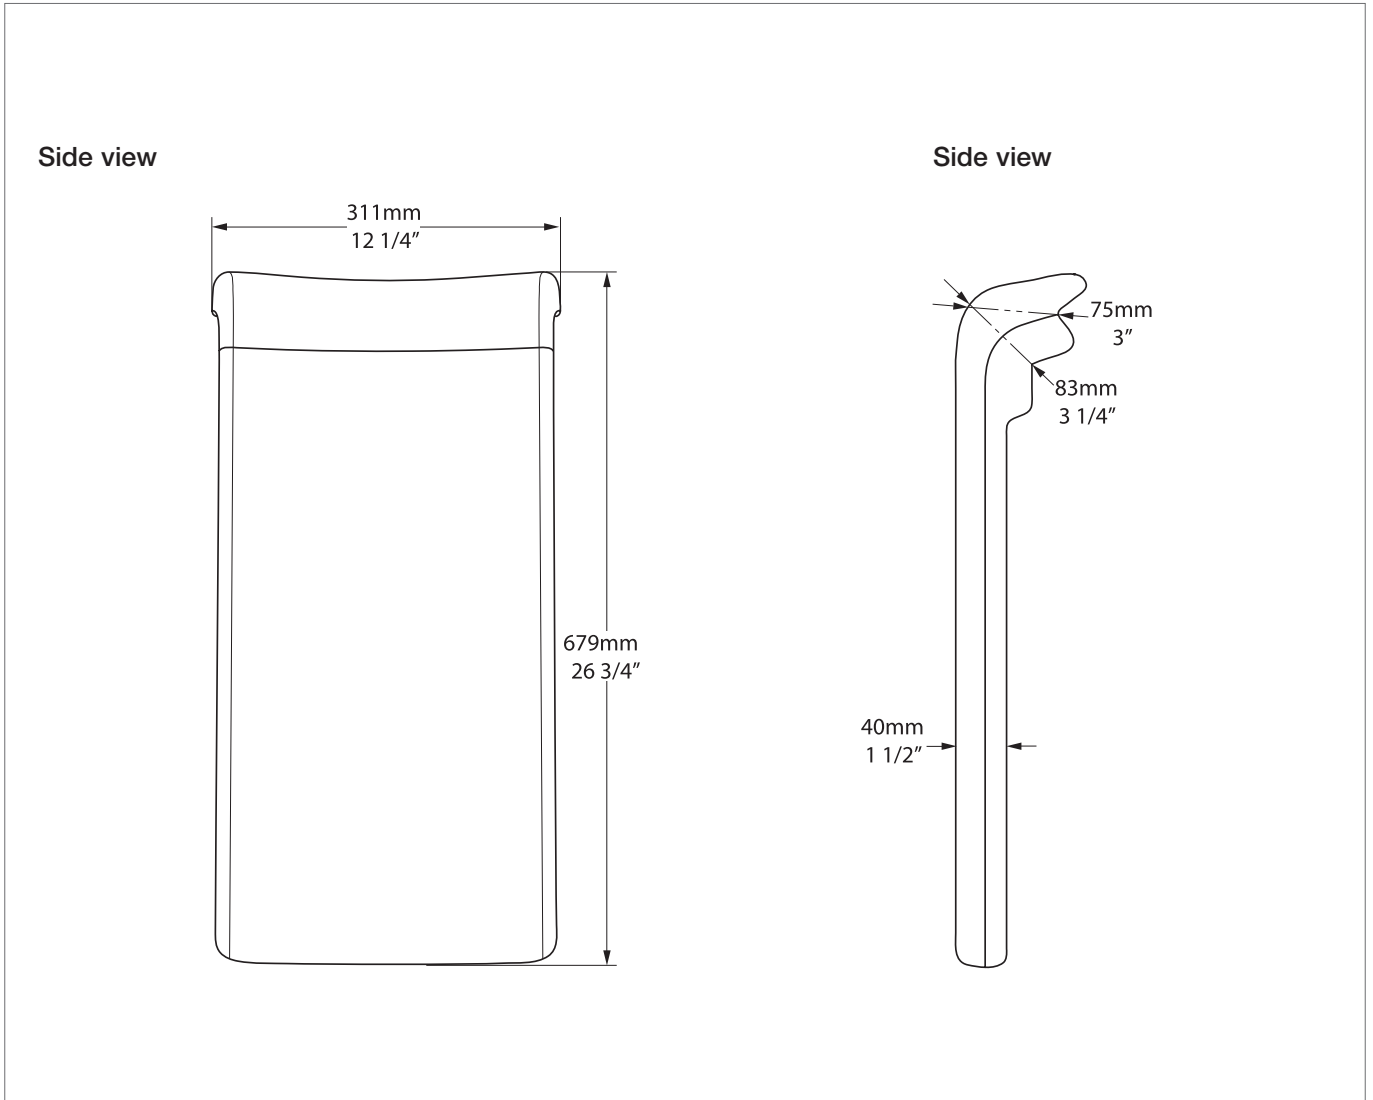

# Barcelona Backrest BR-BAR-AN

Dedicated design for the Barcelona Classic, Eldon, Terrassa, Vetralla 1500 and Vetralla 1650 baths  
 Exklusive Passform für die Wannenmodelle Barcelona Classic, Eldon, Terrassa, Vetralla 1500 und Vetralla 1650 baths  
 Dossier spécial pour baignoires Barcelona Classic, Eldon, Terrassa, Vetralla 1500 et Vetralla 1650 baths  
 Diseño especial para las bañeras Barcelona Classic, Eldon, Terrassa, Vetralla 1500 y Vetralla 1650 baths  
 Disegno dedicato alle vasche Barcelona Classic, Eldon, Terrassa, Vetralla 1500 e Vetralla 1650 baths