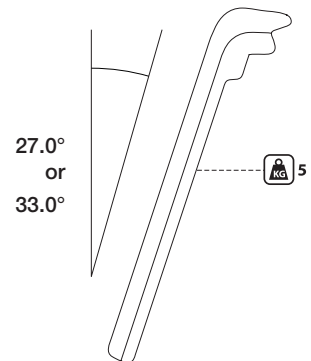

*All measurements subject to +/-5% tolerance

BATHROOM COLLECTIVE

Phone Number: (02) 9011-5711

Guaranteed for residential use for 5 years
5 Jahre Garantie bei privater Nutzung
5 ans de garantie pour un usage domestique
Garantía de 5 años para uso domestico
La sicurezza garantita per uso residenziale per 5 anni

Recommended for:

Barcelona Classic, Eldon, Terrassa, Vetralla 1500 and Vetralla 1650.