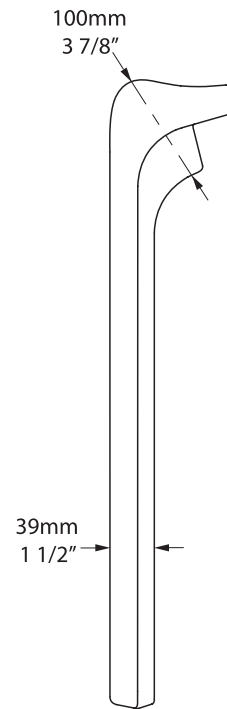

Luxury Backrest BR-SIT-GR / BR-SIT-AN

Side view

Side view

Dedicated design for the Barcelona 1700, Barcelona 1800, ios, Edge, Vetralla 1500 and Vetralla 1650 baths
 Exklusive Passform für die Wannemodelle Barcelona 1700, Barcelona 1800, ios, Edge, Vetralla 1500 und Vetralla 1650
 Dossier spécial pour baignoires Barcelona 1700, Barcelona 1800, ios, Edge, Vetralla 1500 et Vetralla 1650
 Diseño especial para las bañeras Barcelona 1700, Barcelona 1800, ios, Edge, Vetralla 1500 e Vetralla 1650
 Progettato appositamente per le vasche a seduta Barcelona 1700, Barcelona 1800, ios, Edge, Vetralla 1500 ed Vetralla 1650

BR-SIT-AN

BR-SIT-GR

Edge - 28.5°
 ios - 19.0°

*All measurements subject to +/-5% tolerance

BATHROOM COLLECTIVE

Phone Number: (02) 9011-5711

Guaranteed for residential use for 5 years
 5 Jahre Garantie bei privater Nutzung
 5 ans de garantie pour un usage domestique
 Garantiá de 5 años para uso domestico
 La sicurezza garantita per uso residenziale per 5 anni

Recommended for:

Barcelona 1700, Barcelona 1800, ios, Edge, Vetralla 1500 and Vetralla 1650.