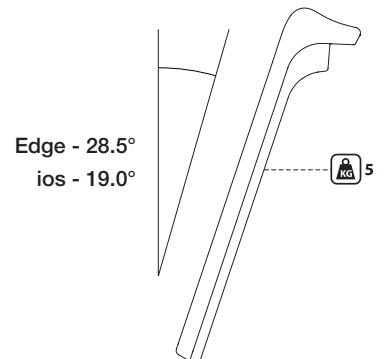

Edge - 28.5°
ios - 19.0°

*All measurements subject to +/-5% tolerance

BATHROOM COLLECTIVE

Phone Number: (02) 9011-5711

Guaranteed for residential use for 5 years
5 Jahre Garantie bei privater Nutzung
5 ans de garantie pour un usage domestique
Garantiá de 5 años para uso domestico
La sicurezza garantita per uso residenziale per 5 anni

Recommended for:

Barcelona 1700, Barcelona 1800, ios, Edge, Vetralla 1500 and Vetralla 1650.