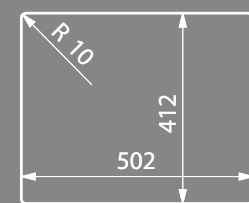

Layer SBR 50

Sopratop
Overmount

Sottotop
Undermount

Dettagli	Details	
Dimensioni esterne mm	Outer dimension mm	540x450 h 210
Dimensioni vasca mm	Bowl dimension mm	500x350
Dimensioni vasca mm	Bowl dimension mm	
Base cm	Cabinet cm	60
Piletta	Outlet	3,5"
Dimensioni scatola mm	Box sizes mm	615x520x295 8,5 kg