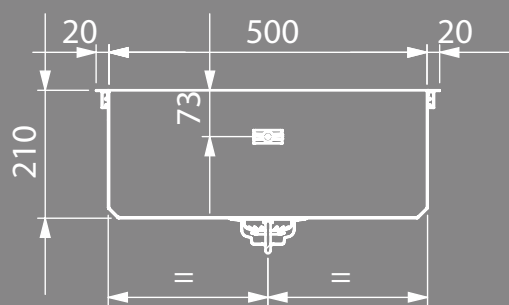

Layer SBR 50

Sopratop
Overmount

Sottotop
Undermount

Dettagli	Details	
Dimensioni esterne mm	Outer dimension mm	540x450 h 210
Dimensioni vasca mm	Bowl dimension mm	500x350
Dimensioni vasca mm	Bowl dimension mm	
Base cm	Cabinet cm	60
Piletta	Outlet	3,5"
Dimensioni scatola mm	Box sizes mm	615x520x295 8,5 kg

Incasso	Installation		Codice Code
Sopratop	Overmount		SBR50
Sottotop	Undermount		SBRST50