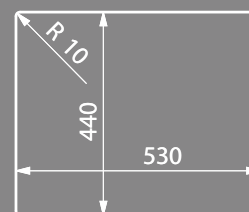

Layer SBR 50

Sopratop
Overmount

Sottotop
Undermount

Dettagli	Details	
Dimensioni esterne mm	Outer dimension mm	540x450 h 210
Dimensioni vasca mm	Bowl dimension mm	500x350
Dimensioni vasca mm	Bowl dimension mm	
Base cm	Cabinet cm	60
Piletta	Outlet	3,5"
Dimensioni scatola mm	Box sizes mm	615x520x295 8,5 kg