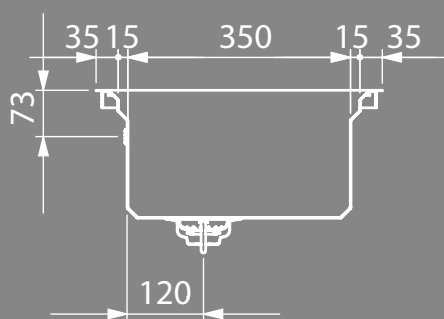

Layer SBR 50

Sopratop
Overmount

Sottotop
Undermount

Dettagli	Details	
Dimensioni esterne mm	Outer dimension mm	540x450 h 210
Dimensioni vasca mm	Bowl dimension mm	500x350
Dimensioni vasca mm	Bowl dimension mm	
Base cm	Cabinet cm	60
Piletta	Outlet	3,5"
Dimensioni scatola mm	Box sizes mm	615x520x295 8,5 kg

Incasso	Installation		Codice Code
Sopratop	Overmount		SBR50
Sottotop	Undermount		SBRST50