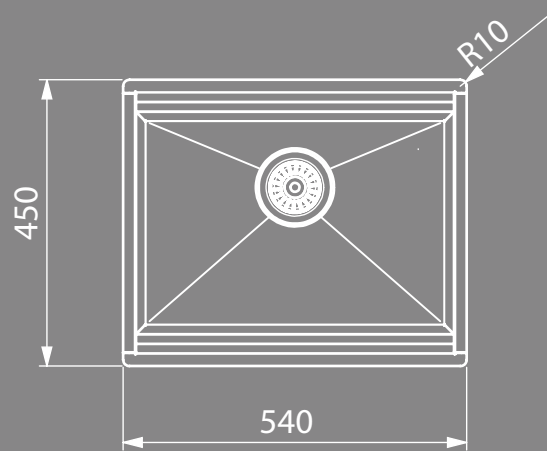

Layer SBR 50

Sopratop
Overmount

Sottotop
Undermount

Dettagli	Details	
Dimensioni esterne mm	Outer dimension mm	540x450 h 210
Dimensioni vasca mm	Bowl dimension mm	500x350
Dimensioni vasca mm	Bowl dimension mm	
Base cm	Cabinet cm	60
Piletta	Outlet	3,5"
Dimensioni scatola mm	Box sizes mm	615x520x295 8,5 kg

Incasso	Installation		Codice Code
Sopratop	Overmount		SBR50
Sottotop	Undermount		SBRST50