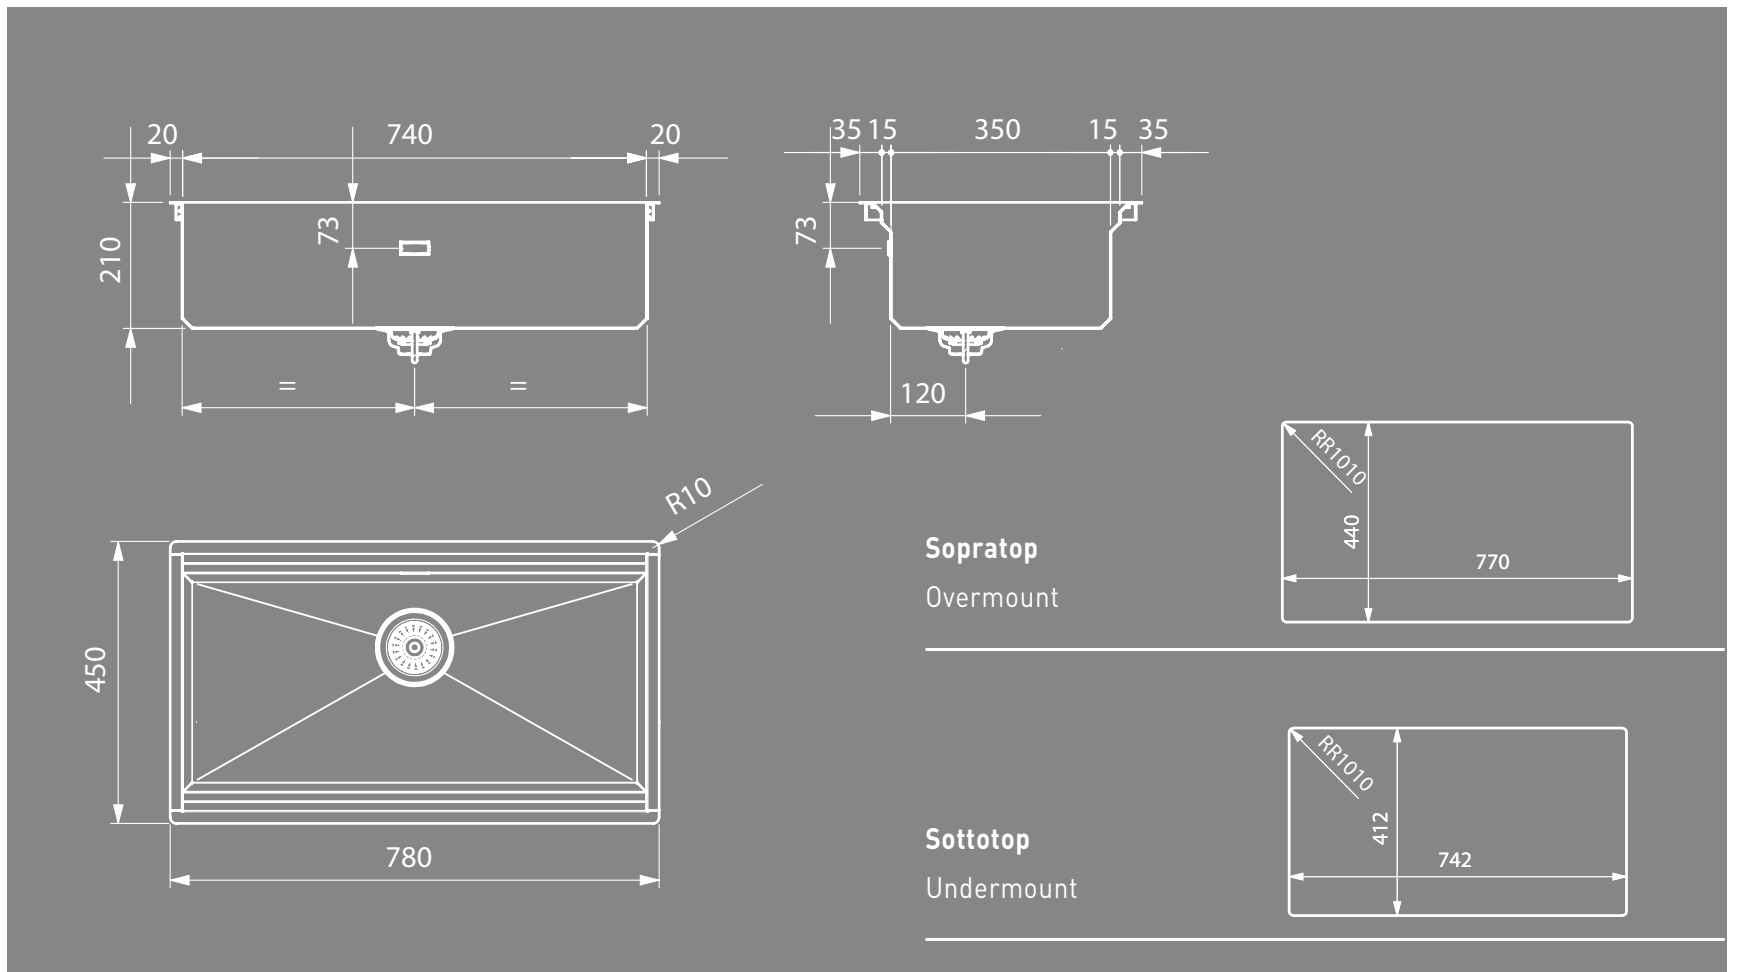

# Layer SBR 74

Dettagli	Details	
Dimensioni esterne mm	Outer dimension mm	<b>780x450 h 210</b>
Dimensioni vasca mm	Bowl dimension mm	<b>740x350</b>
Dimensioni vasca mm	Bowl dimension mm	
Base cm	Cabinet cm	<b>80</b>
Piletta	Outlet	<b>3,5"</b>
Dimensioni scatola mm	Box sizes mm	<b>900x520x295 10 kg</b>

Incasso	Installation		Codice Code	
Sopratop	Overmount		<b>SBR74</b>	
Sottotop	Undermount		<b>SBRST74</b>	