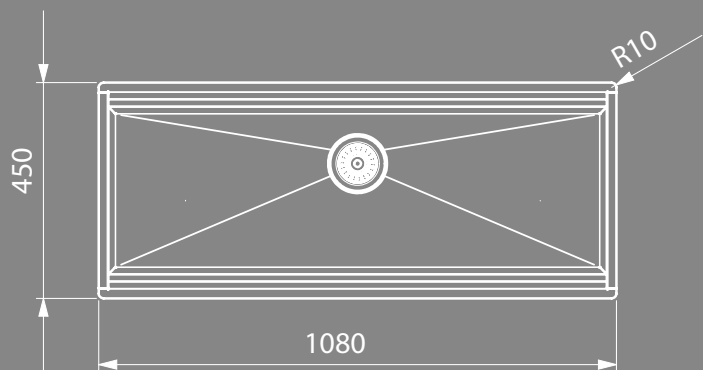

# Layer SBR 104

**Sopratop**  
Overmount

**Sottotop**  
Undermount

Dettagli	Details	
Dimensioni esterne mm	Outer dimension mm	<b>1080x450 h 210</b>
Dimensioni vasca mm	Bowl dimension mm	<b>1040x350</b>
Dimensioni vasca mm	Bowl dimension mm	
Base cm	Cabinet cm	<b>120</b>
Piletta	Outlet	<b>3,5"</b>
Dimensioni scatola mm	Box sizes mm	<b>1195x520x295 18 kg</b>

Incasso	Installation		Codice Code	
Sopratop	Overmount		<b>SBR104</b>	
Sottotop	Undermount		<b>SBRST104</b>	