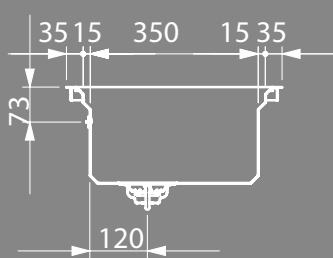

# Layer SBR 104

**Sopratop**  
Overmount

**Sottotop**  
Undermount

Dettagli	Details	
Dimensioni esterne mm	Outer dimension mm	<b>1080x450 h 210</b>
Dimensioni vasca mm	Bowl dimension mm	<b>1040x350</b>
Dimensioni vasca mm	Bowl dimension mm	
Base cm	Cabinet cm	<b>120</b>
Piletta	Outlet	<b>3,5"</b>
Dimensioni scatola mm	Box sizes mm	<b>1195x520x295 18 kg</b>

Incasso	Installation		Codice Code	
Sopratop	Overmount		<b>SBR104</b>	
Sottotop	Undermount		<b>SBRST104</b>	