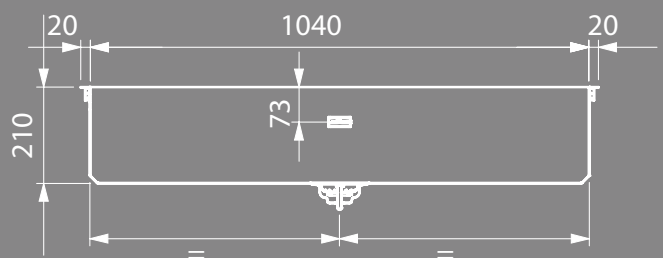

# Layer SBR 104

**Sopratop**  
Overmount

**Sottotop**  
Undermount

Dettagli	Details	
Dimensioni esterne mm	Outer dimension mm	<b>1080x450 h 210</b>
Dimensioni vasca mm	Bowl dimension mm	<b>1040x350</b>
Dimensioni vasca mm	Bowl dimension mm	
Base cm	Cabinet cm	<b>120</b>
Piletta	Outlet	<b>3,5"</b>
Dimensioni scatola mm	Box sizes mm	<b>1195x520x295 18 kg</b>

Incasso	Installation		Codice Code	
Sopratop	Overmount		<b>SBR104</b>	
Sottotop	Undermount		<b>SBRST104</b>	