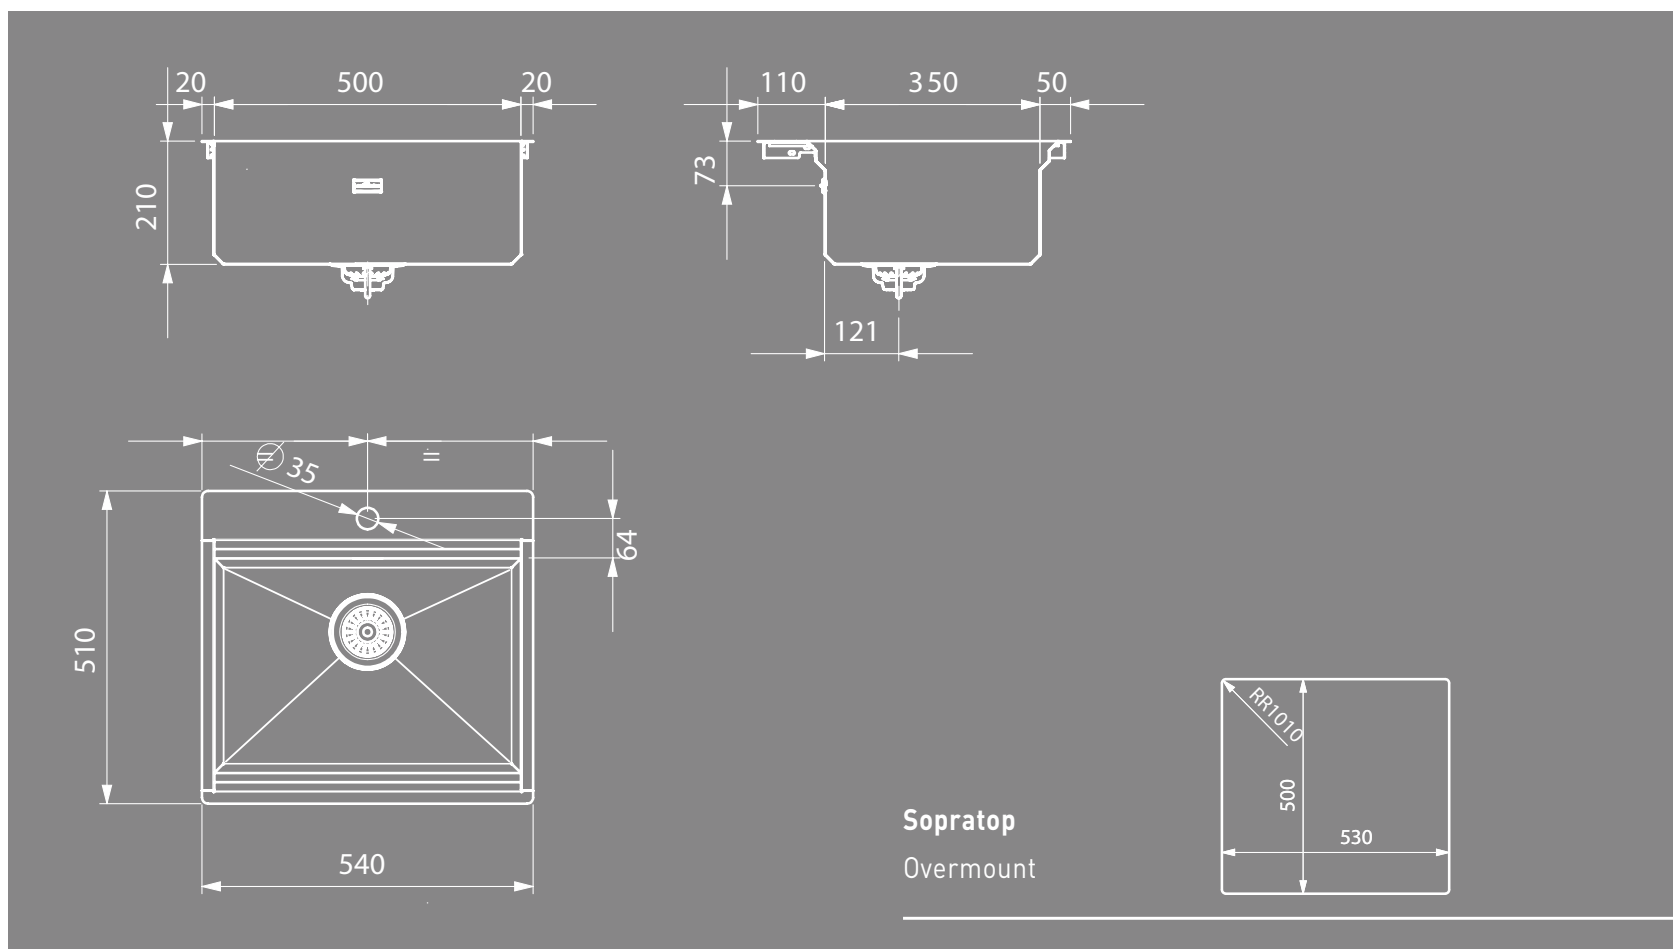

Layer BRP 50

Dettagli	Details	
Dimensioni esterne mm	Outer dimension mm	540x510 h 210
Dimensioni vasca mm	Bowl dimension mm	500x350
Dimensioni vasca mm	Bowl dimension mm	
Base cm	Cabinet cm	60
Piletta	Outlet	3,5"
Dimensioni scatola mm	Box sizes mm	660x570x295 9 kg

Incasso	Installation		Codice Code	
Sopratop	Overmount		BRP50	