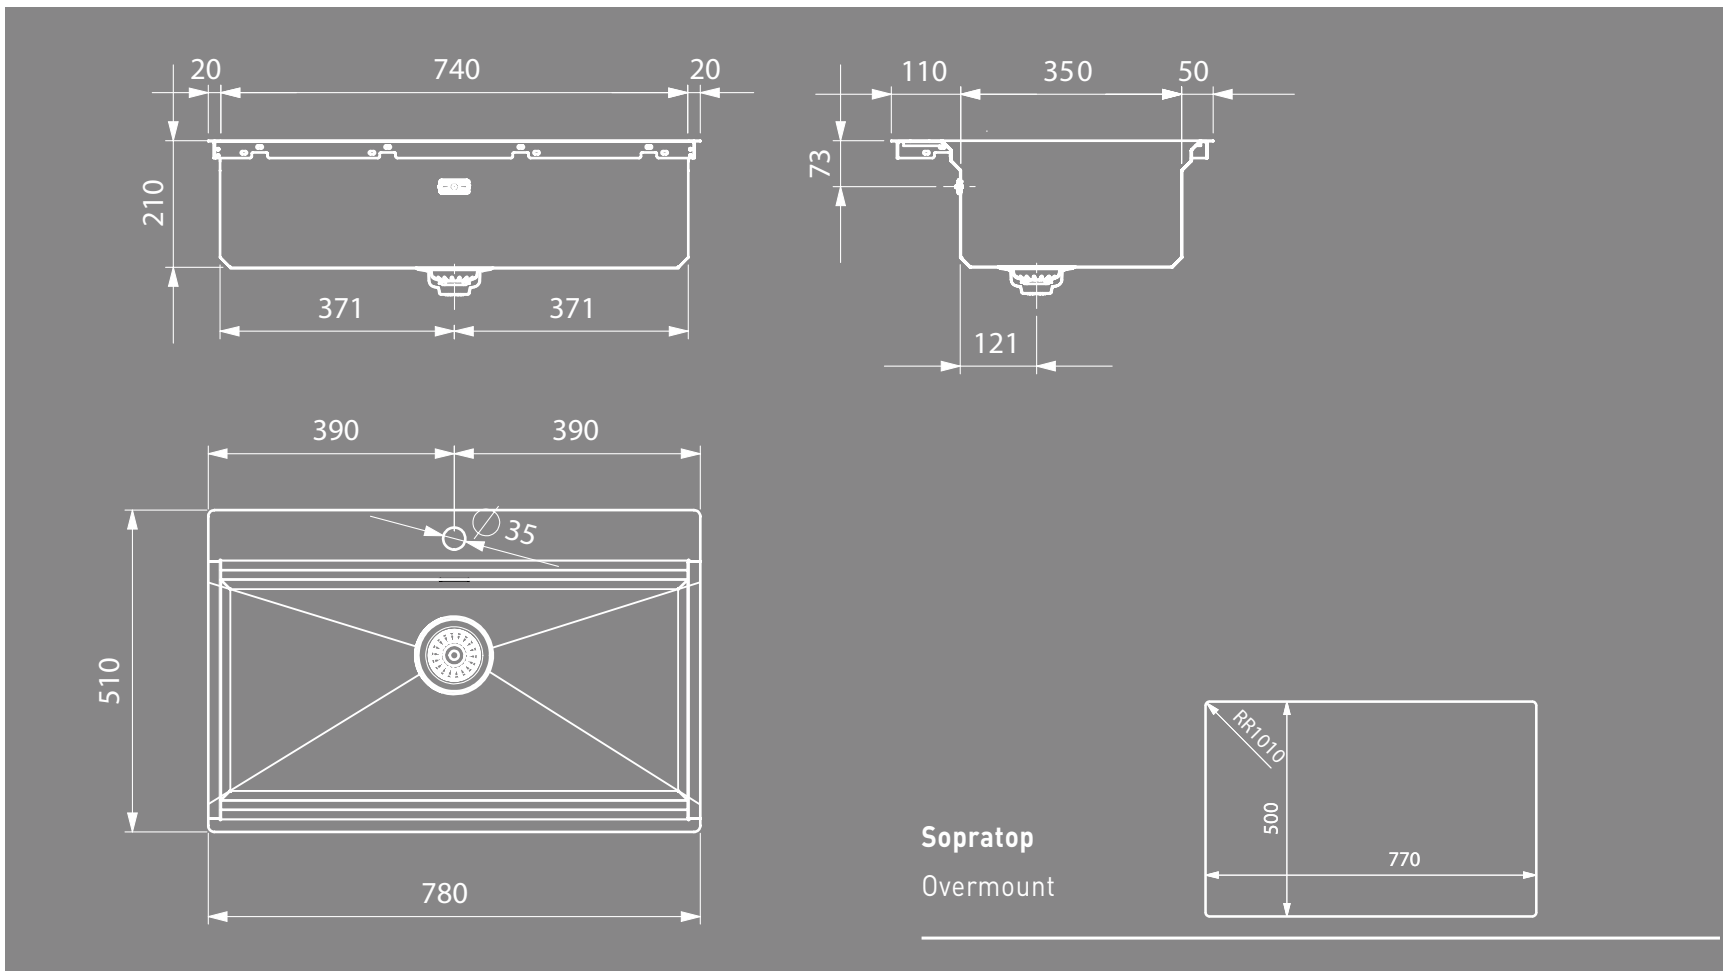

# Layer BRP 74

Dettagli	Details	
Dimensioni esterne mm	Outer dimension mm	<b>780x510 h 210</b>
Dimensioni vasca mm	Bowl dimension mm	<b>740x350</b>
Dimensioni vasca mm	Bowl dimension mm	
Base cm	Cabinet cm	<b>80</b>
Piletta	Outlet	<b>3,5"</b>
Dimensioni scatola mm	Box sizes mm	<b>900x570x295 10,5 kg</b>

Incasso	Installation	Codice Code	
Sopratop	Overmount	<b>BRP74</b>	