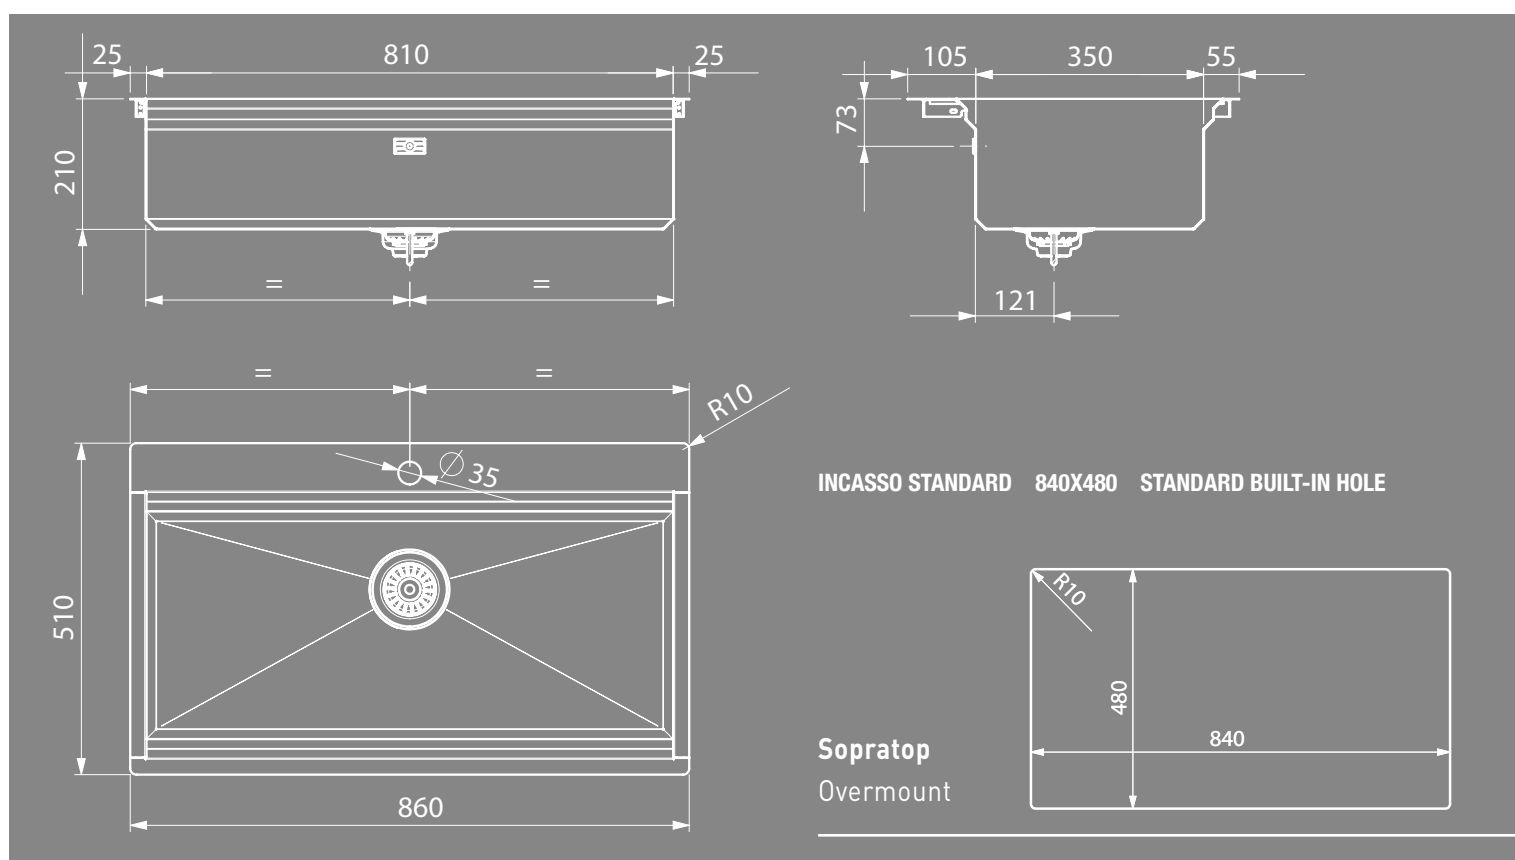

Layer BRP 86

Dettagli	Details	
Dimensioni esterne mm	Outer dimension mm	860x510x h210
Dimensioni vasca mm	Bowl dimension mm	810x350
Dimensioni vasca mm	Bowl dimension mm	
Base cm	Cabinet cm	90
Piletta	Outlet	3,5"
Dimensioni scatola mm	Box sizes mm	922x572x270 15 kg

Incasso	Installation	Codice Code	
Sopratop	Overmount	BRP86	