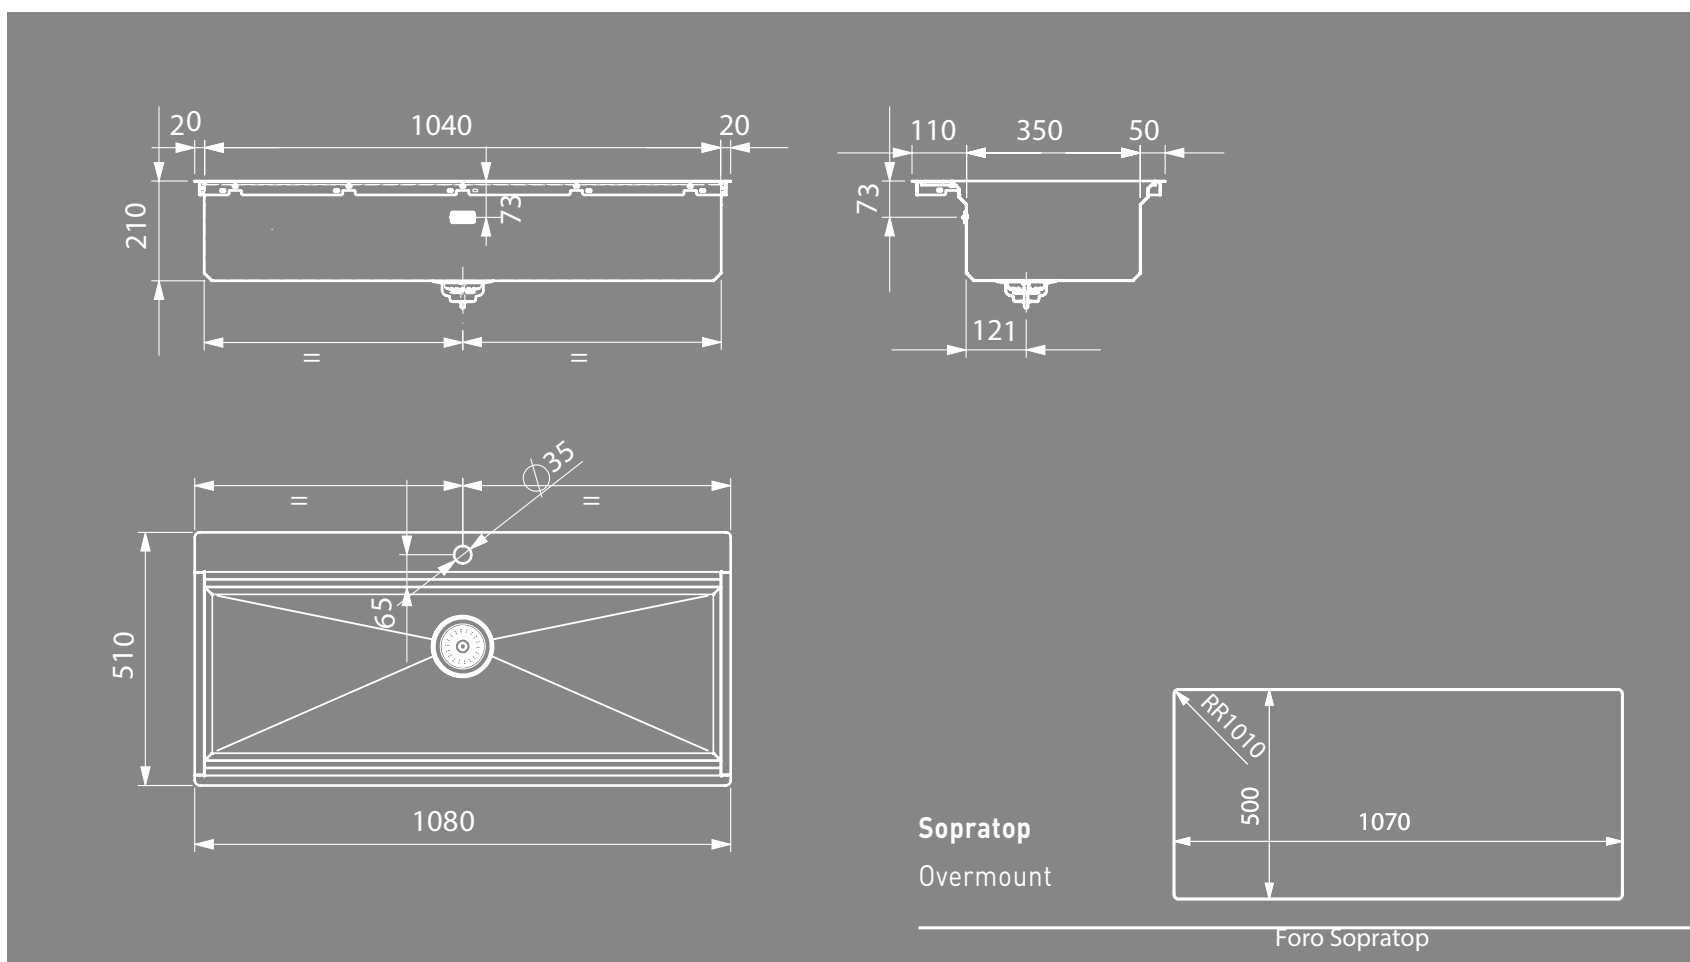

Layer BRP 104

Dettagli	Details	
Dimensioni esterne mm	Outer dimension mm	1080x510 h 210
Dimensioni vasca mm	Bowl dimension mm	1040x350
Dimensioni vasca mm	Bowl dimension mm	
Base cm	Cabinet cm	120
Piletta	Outlet	3,5"
Dimensioni scatola mm	Box sizes mm	1195x570x295 15 kg

Incasso	Installation		Codice Code	
Sopratop	Overmount		BRP104	