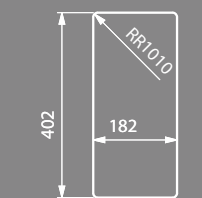

Radius 18

Sopratop
Overmount

Filotop
Flushmount

Sottotop
Undermount

Foro
Sottotop

Dettagli	Details	
Dimensioni esterne mm	Outer dimension mm	220x440 h 200
Dimensioni vasca mm	Bowl dimension mm	180x400
Dimensioni vasca mm	Bowl dimension mm	
Base cm	Cabinet cm	30
Piletta	Outlet	3,5" Square
Dimensioni scatola mm	Box sizes mm	515x295x295 4,7 kg

Incasso	Installation		Codice Code	
Sopratop	Overmount		BI184021	
Filotop	Flushmount		BG184021	
Sottotop	Undermount		B0184021	