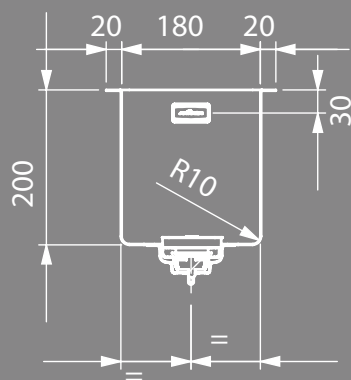

Radius 18

Sopratop
Overmount

Filotop
Flushmount

Sottotop
Undermount

Foro
Sottotop

Dettagli	Details	
Dimensioni esterne mm	Outer dimension mm	220x440 h 200
Dimensioni vasca mm	Bowl dimension mm	180x400
Dimensioni vasca mm	Bowl dimension mm	
Base cm	Cabinet cm	30
Piletta	Outlet	3,5" Square
Dimensioni scatola mm	Box sizes mm	515x295x295 4,7 kg

Incasso	Installation		Codice Code	
Sopratop	Overmount		BI184021	
Filotop	Flushmount		BG184021	
Sottotop	Undermount		B0184021	