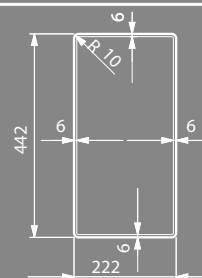

Radius 18

Sopratop
Overmount

Filotop
Flushmount

Sottotop
Undermount

Foro
Sottotop

Dettagli	Details	
Dimensioni esterne mm	Outer dimension mm	220x440 h 200
Dimensioni vasca mm	Bowl dimension mm	180x400
Dimensioni vasca mm	Bowl dimension mm	
Base cm	Cabinet cm	30
Piletta	Outlet	3,5" Square
Dimensioni scatola mm	Box sizes mm	515x295x295 4,7 kg

Incasso	Installation		Codice Code	
Sopratop	Overmount		BI184021	
Filotop	Flushmount		BG184021	
Sottotop	Undermount		B0184021	