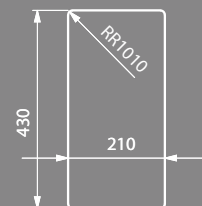

Radius 18

Sopratop
Overmount

Filotop
Flushmount

Sottotop
Undermount

Foro
Sottotop

Dettagli	Details	
Dimensioni esterne mm	Outer dimension mm	220x440 h 200
Dimensioni vasca mm	Bowl dimension mm	180x400
Dimensioni vasca mm	Bowl dimension mm	
Base cm	Cabinet cm	30
Piletta	Outlet	3,5" Square
Dimensioni scatola mm	Box sizes mm	515x295x295 4,7 kg

Incasso	Installation		Codice Code	
Sopratop	Overmount		BI184021	
Filotop	Flushmount		BG184021	
Sottotop	Undermount		B0184021	