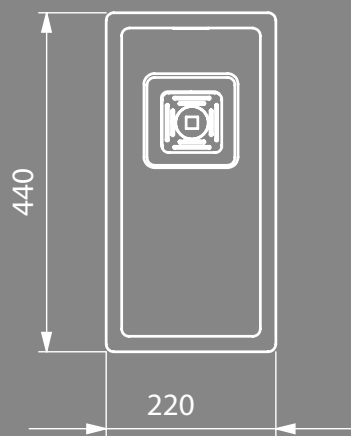

Radius 18

Sopratop
Overmount

Filotop
Flushmount

Sottotop
Undermount

Foro
Sottotop

Dettagli	Details	
Dimensioni esterne mm	Outer dimension mm	220x440 h 200
Dimensioni vasca mm	Bowl dimension mm	180x400
Dimensioni vasca mm	Bowl dimension mm	
Base cm	Cabinet cm	30
Piletta	Outlet	3,5" Square
Dimensioni scatola mm	Box sizes mm	515x295x295 4,7 kg

Incasso	Installation		Codice Code	
Sopratop	Overmount		BI184021	
Filotop	Flushmount		BG184021	
Sottotop	Undermount		B0184021	