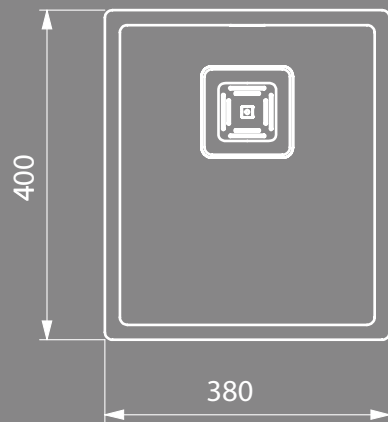

# Radius 34

**Sopratop**  
Overmount

**Filotop**  
Flushmount

**Sottotop**  
Undermount

Foro  
Sottotop

Dettagli	Details	
Dimensioni esterne mm	Outer dimension mm	<b>380x440 h 200</b>
Dimensioni vasca mm	Bowl dimension mm	<b>340x400</b>
Dimensioni vasca mm	Bowl dimension mm	
Base cm	Cabinet cm	<b>45</b>
Piletta	Outlet	<b>3,5" Square</b>
Dimensioni scatola mm	Box sizes mm	<b>515x455x295 6,3 kg</b>

Incasso	Installation		Codice Code	
Sopratop	Overmount		<b>B1344021</b>	
Filotop	Flushmount		<b>BG344021</b>	
Sottotop	Undermount		<b>B0344021</b>	