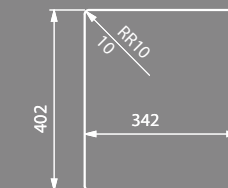

# Radius 34

**Sopratop**  
Overmount

**Filotop**  
Flushmount

**Sottotop**  
Undermount

Foro  
Sottotop

Dettagli	Details	
Dimensioni esterne mm	Outer dimension mm	<b>380x440 h 200</b>
Dimensioni vasca mm	Bowl dimension mm	<b>340x400</b>
Dimensioni vasca mm	Bowl dimension mm	
Base cm	Cabinet cm	<b>45</b>
Piletta	Outlet	<b>3,5" Square</b>
Dimensioni scatola mm	Box sizes mm	<b>515x455x295 6,3 kg</b>

Incasso	Installation		Codice Code	
Sopratop	Overmount		<b>B1344021</b>	
Filotop	Flushmount		<b>BG344021</b>	
Sottotop	Undermount		<b>B0344021</b>	