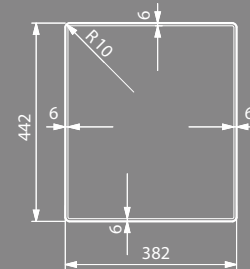

# Radius 34

**Sopratop**  
Overmount

**Filotop**  
Flushmount

**Sottotop**  
Undermount

Foro  
Sottotop

Dettagli	Details	
Dimensioni esterne mm	Outer dimension mm	<b>380x440 h 200</b>
Dimensioni vasca mm	Bowl dimension mm	<b>340x400</b>
Dimensioni vasca mm	Bowl dimension mm	
Base cm	Cabinet cm	<b>45</b>
Piletta	Outlet	<b>3,5" Square</b>
Dimensioni scatola mm	Box sizes mm	<b>515x455x295 6,3 kg</b>

Incasso	Installation		Codice Code	
Sopratop	Overmount		<b>B1344021</b>	
Filotop	Flushmount		<b>BG344021</b>	
Sottotop	Undermount		<b>B0344021</b>	