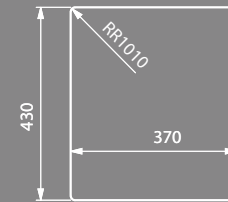

# Radius 34

**Sopratop**  
Overmount

**Filotop**  
Flushmount

**Sottotop**  
Undermount

Foro  
Sottotop

Dettagli	Details	
Dimensioni esterne mm	Outer dimension mm	<b>380x440 h 200</b>
Dimensioni vasca mm	Bowl dimension mm	<b>340x400</b>
Dimensioni vasca mm	Bowl dimension mm	
Base cm	Cabinet cm	<b>45</b>
Piletta	Outlet	<b>3,5" Square</b>
Dimensioni scatola mm	Box sizes mm	<b>515x455x295 6,3 kg</b>

Incasso	Installation		Codice Code	
Sopratop	Overmount		<b>B1344021</b>	
Filotop	Flushmount		<b>BG344021</b>	
Sottotop	Undermount		<b>B0344021</b>	