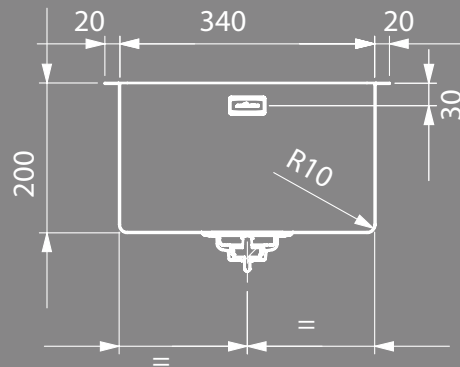

# Radius 34

**Sopratop**  
Overmount

**Filotop**  
Flushmount

**Sottotop**  
Undermount

Foro  
Sottotop

Dettagli	Details	
Dimensioni esterne mm	Outer dimension mm	<b>380x440 h 200</b>
Dimensioni vasca mm	Bowl dimension mm	<b>340x400</b>
Dimensioni vasca mm	Bowl dimension mm	
Base cm	Cabinet cm	<b>45</b>
Piletta	Outlet	<b>3,5" Square</b>
Dimensioni scatola mm	Box sizes mm	<b>515x455x295 6,3 kg</b>

Incasso	Installation		Codice Code	
Sopratop	Overmount		<b>B1344021</b>	
Filotop	Flushmount		<b>BG344021</b>	
Sottotop	Undermount		<b>B0344021</b>	