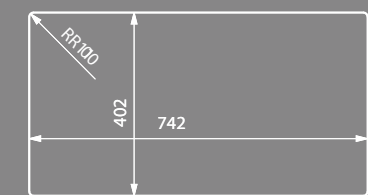

Radius 74

Sopratop
Overmount

Filotop
Flushmount

Sottotop
Undermount

Foro Sottotop

Dettagli	Details	
Dimensioni esterne mm	Outer dimension mm	780x440 h 200
Dimensioni vasca mm	Bowl dimension mm	740x400
Dimensioni vasca mm	Bowl dimension mm	
Base cm	Cabinet cm	80
Piletta	Outlet	3,5" Square
Dimensioni scatola mm	Box sizes mm	855x520x295 9,4 kg