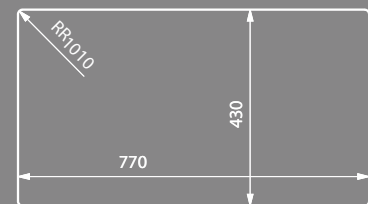

Radius 74

Sopratop
Overmount

Filotop
Flushmount

Sottotop
Undermount

Foro Sottotop

Dettagli	Details	
Dimensioni esterne mm	Outer dimension mm	780x440 h 200
Dimensioni vasca mm	Bowl dimension mm	740x400
Dimensioni vasca mm	Bowl dimension mm	
Base cm	Cabinet cm	80
Piletta	Outlet	3,5" Square
Dimensioni scatola mm	Box sizes mm	855x520x295 9,4 kg