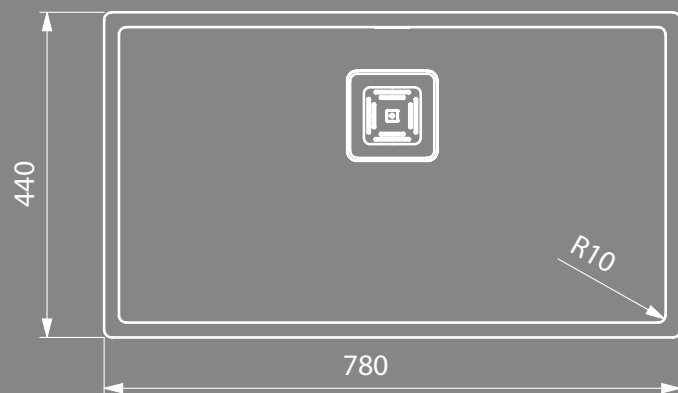

Radius 74

Sopratop
Overmount

Filotop
Flushmount

Sottotop
Undermount

Foro Sottotop

Dettagli	Details	
Dimensioni esterne mm	Outer dimension mm	780x440 h 200
Dimensioni vasca mm	Bowl dimension mm	740x400
Dimensioni vasca mm	Bowl dimension mm	
Base cm	Cabinet cm	80
Piletta	Outlet	3,5" Square
Dimensioni scatola mm	Box sizes mm	855x520x295 9,4 kg

Incasso	Installation		Codice Code	
Sopratop	Overmount		BI744021	
Filotop	Flushmount		BG744021	
Sottotop	Undermount		B0744021	