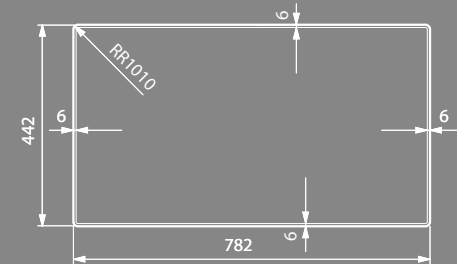

Radius 74

Sopratop
Overmount

Filotop
Flushmount

Sottotop
Undermount

Foro Sottotop

Dettagli	Details	
Dimensioni esterne mm	Outer dimension mm	780x440 h 200
Dimensioni vasca mm	Bowl dimension mm	740x400
Dimensioni vasca mm	Bowl dimension mm	
Base cm	Cabinet cm	80
Piletta	Outlet	3,5" Square
Dimensioni scatola mm	Box sizes mm	855x520x295 9,4 kg

Incasso	Installation		Codice Code	
Sopratop	Overmount		BI744021	
Filotop	Flushmount		BG744021	
Sottotop	Undermount		B0744021	