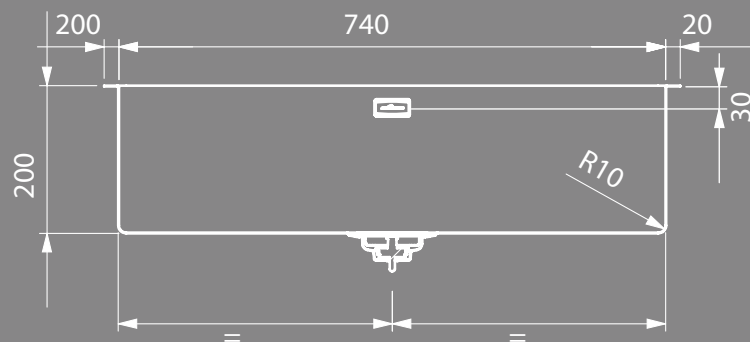

Radius 74

Sopratop
Overmount

Filotop
Flushmount

Sottotop
Undermount

Foro Sottotop

Dettagli	Details	
Dimensioni esterne mm	Outer dimension mm	780x440 h 200
Dimensioni vasca mm	Bowl dimension mm	740x400
Dimensioni vasca mm	Bowl dimension mm	
Base cm	Cabinet cm	80
Piletta	Outlet	3,5" Square
Dimensioni scatola mm	Box sizes mm	855x520x295 9,4 kg

Incasso	Installation		Codice Code	
Sopratop	Overmount		BI744021	
Filotop	Flushmount		BG744021	
Sottotop	Undermount		B0744021	