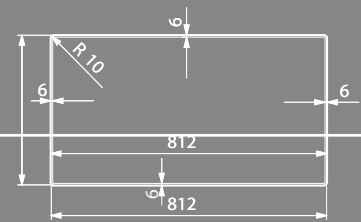

# Radius MOSE

**Sopratop**  
Overmount

**Filotop**  
Flushmount

**Sottotop**  
Undermount

Dettagli	Details	
Dimensioni esterne mm	Outer dimension mm	<b>810x440 h 200</b>
Dimensioni vasca mm	Bowl dimension mm	<b>400x400</b>
Dimensioni vasca mm	Bowl dimension mm	<b>340x400</b>
Base cm	Cabinet cm	<b>90</b>
Piletta	Outlet	<b>3,5" Square</b>
Dimensioni scatola mm	Box sizes mm	<b>920x520x295 12 kg</b>

Incasso	Installation		Codice Code	
Sopratop	Overmount		<b>SI904034</b>	
Filotop	Flushmount		<b>SG904034</b>	
Sottotop	Undermount		<b>SS904034</b>	