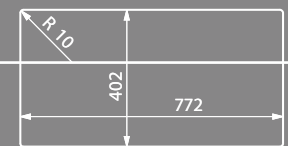

# Radius MOSE

**Sopratop**  
Overmount

**Filotop**  
Flushmount

**Sottotop**  
Undermount

Dettagli	Details	
Dimensioni esterne mm	Outer dimension mm	<b>810x440 h 200</b>
Dimensioni vasca mm	Bowl dimension mm	<b>400x400</b>
Dimensioni vasca mm	Bowl dimension mm	<b>340x400</b>
Base cm	Cabinet cm	<b>90</b>
Piletta	Outlet	<b>3,5" Square</b>
Dimensioni scatola mm	Box sizes mm	<b>920x520x295 12 kg</b>