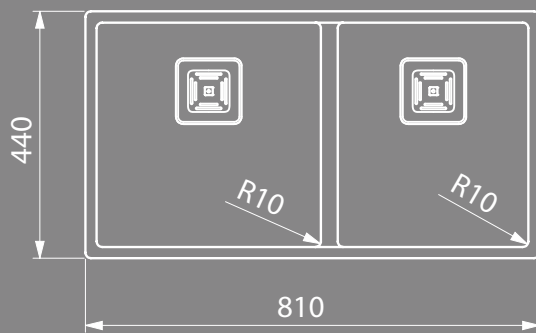

# Radius MOSE

**Sopratop**  
Overmount

**Filotop**  
Flushmount

**Sottotop**  
Undermount

Dettagli	Details	
Dimensioni esterne mm	Outer dimension mm	<b>810x440 h 200</b>
Dimensioni vasca mm	Bowl dimension mm	<b>400x400</b>
Dimensioni vasca mm	Bowl dimension mm	<b>340x400</b>
Base cm	Cabinet cm	<b>90</b>
Piletta	Outlet	<b>3,5" Square</b>
Dimensioni scatola mm	Box sizes mm	<b>920x520x295 12 kg</b>

Incasso	Installation		Codice Code	
Sopratop	Overmount		<b>SI904034</b>	
Filotop	Flushmount		<b>SG904034</b>	
Sottotop	Undermount		<b>SS904034</b>	