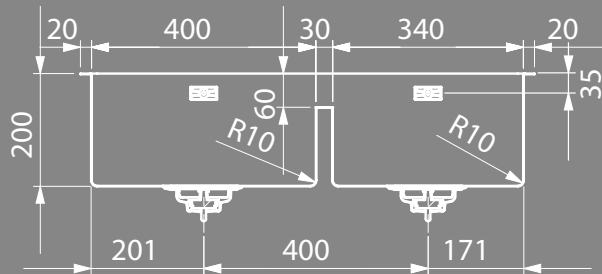

# Radius MOSE

**Sopratop**  
Overmount

**Filotop**  
Flushmount

**Sottotop**  
Undermount

Dettagli	Details	
Dimensioni esterne mm	Outer dimension mm	<b>810x440 h 200</b>
Dimensioni vasca mm	Bowl dimension mm	<b>400x400</b>
Dimensioni vasca mm	Bowl dimension mm	<b>340x400</b>
Base cm	Cabinet cm	<b>90</b>
Piletta	Outlet	<b>3,5" Square</b>
Dimensioni scatola mm	Box sizes mm	<b>920x520x295 12 kg</b>

Incasso	Installation		Codice Code	
Sopratop	Overmount		<b>SI904034</b>	
Filotop	Flushmount		<b>SG904034</b>	
Sottotop	Undermount		<b>SS904034</b>	