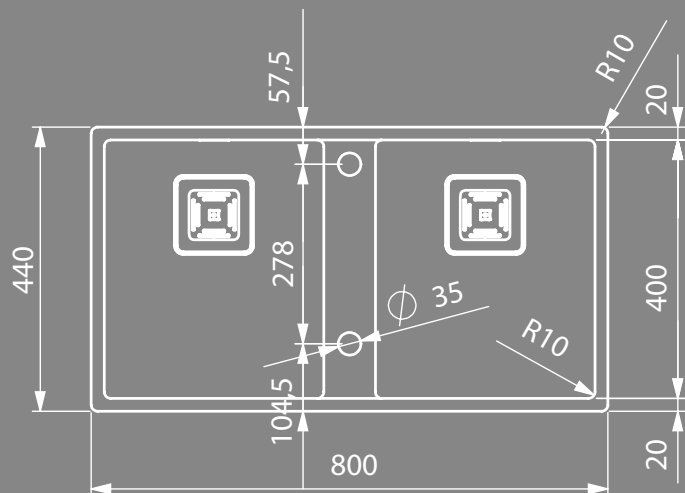

Ghost 90

Sopratop
Overmount

Foro Sottotop

Filotop
Flushmount

Sottotop
Undermount

Foro Sottotop

Dettagli	Details	
Dimensioni esterne mm	Outer dimension mm	800x440 h 200
Dimensioni vasca mm	Bowl dimension mm	340x400
Dimensioni vasca mm	Bowl dimension mm	340x400
Base cm	Cabinet cm	90
Piletta	Outlet	3,5" Square
Dimensioni scatola mm	Box sizes mm	855x520x295 16 kg

Incasso	Installation		Codice Code
Sopratop	Overmount		SIG90
Filotop	Flushmount		SFG90
Sottotop	Undermount		SSG90