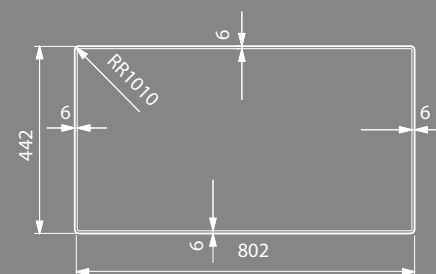

Ghost 90

Sopratop
Overmount

Foro Sottotop

Filotop
Flushmount

Sottotop
Undermount

Foro Sottotop

Dettagli	Details	
Dimensioni esterne mm	Outer dimension mm	800x440 h 200
Dimensioni vasca mm	Bowl dimension mm	340x400
Dimensioni vasca mm	Bowl dimension mm	340x400
Base cm	Cabinet cm	90
Piletta	Outlet	3,5" Square
Dimensioni scatola mm	Box sizes mm	855x520x295 16 kg

Incasso	Installation		Codice Code
Sopratop	Overmount		SIG90
Filotop	Flushmount		SFG90
Sottotop	Undermount		SSG90