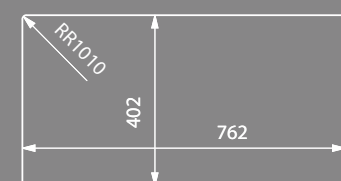

Ghost 90

Sopratop
Overmount

Foro Sottotop

Filotop
Flushmount

Sottotop
Undermount

Foro Sottotop

Dettagli	Details	
Dimensioni esterne mm	Outer dimension mm	800x440 h 200
Dimensioni vasca mm	Bowl dimension mm	340x400
Dimensioni vasca mm	Bowl dimension mm	340x400
Base cm	Cabinet cm	90
Piletta	Outlet	3,5" Square
Dimensioni scatola mm	Box sizes mm	855x520x295 16 kg