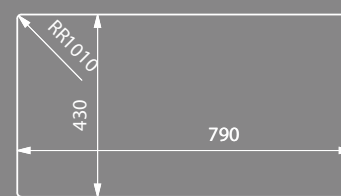

Ghost 90

Sopratop
Overmount

Foro Sottotop

Filotop
Flushmount

Sottotop
Undermount

Foro Sottotop

Dettagli	Details	
Dimensioni esterne mm	Outer dimension mm	800x440 h 200
Dimensioni vasca mm	Bowl dimension mm	340x400
Dimensioni vasca mm	Bowl dimension mm	340x400
Base cm	Cabinet cm	90
Piletta	Outlet	3,5" Square
Dimensioni scatola mm	Box sizes mm	855x520x295 16 kg