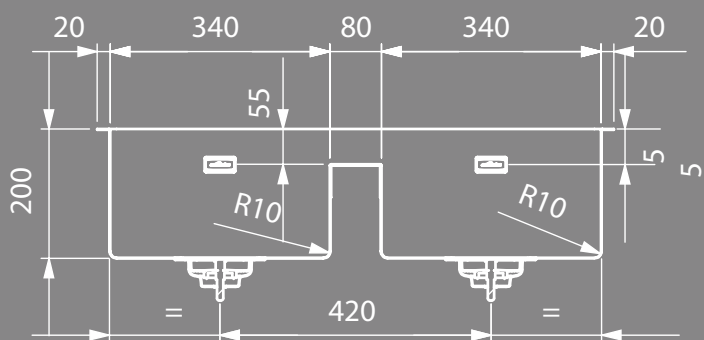

Ghost 90

Sopratop
Overmount

Foro Sottotop

Filotop
Flushmount

Sottotop
Undermount

Foro Sottotop

Dettagli	Details	
Dimensioni esterne mm	Outer dimension mm	800x440 h 200
Dimensioni vasca mm	Bowl dimension mm	340x400
Dimensioni vasca mm	Bowl dimension mm	340x400
Base cm	Cabinet cm	90
Piletta	Outlet	3,5" Square
Dimensioni scatola mm	Box sizes mm	855x520x295 16 kg

Incasso	Installation		Codice Code
Sopratop	Overmount		SIG90
Filotop	Flushmount		SFG90
Sottotop	Undermount		SSG90