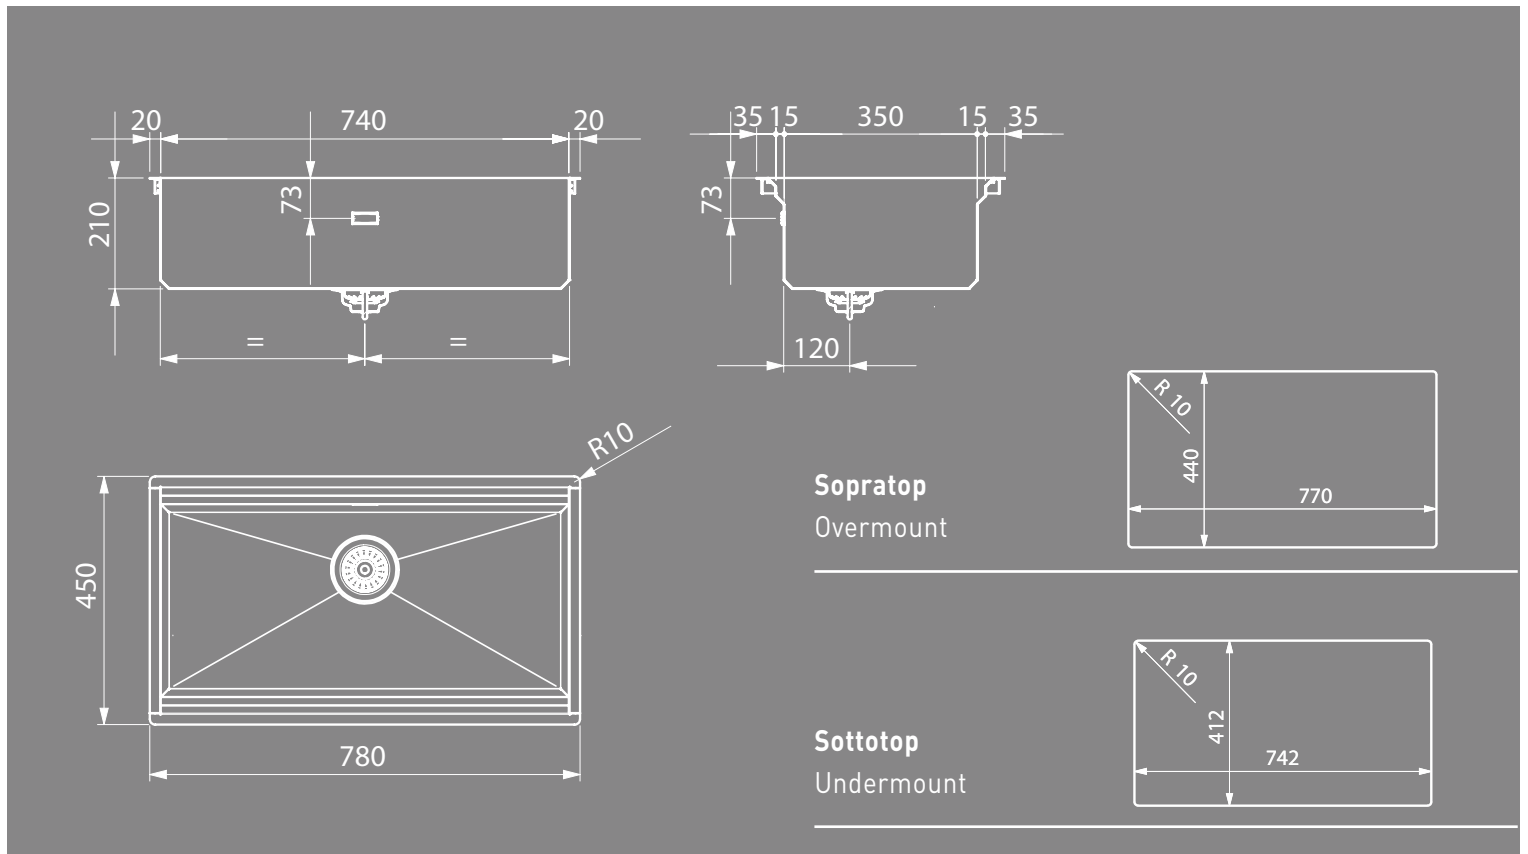

# Layer SBR 74

Dettagli	Details	
Dimensioni esterne mm	Outer dimension mm	<b>780x450 h 210</b>
Dimensioni vasca mm	Bowl dimension mm	<b>740x350</b>
Dimensioni vasca mm	Bowl dimension mm	
Base cm	Cabinet cm	<b>80</b>
Piletta	Outlet	<b>3,5"</b>
Dimensioni scatola mm	Box sizes mm	<b>900x520x295 10 kg</b>

Incasso	Installation		Codice Code
Sopratop	Overmount		<b>SBR74</b>
Sottotop	Undermount		<b>SBRST74</b>