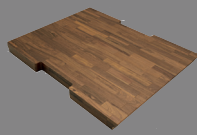

Layer SBR 104

Dettagli	Details	
Dimensioni esterne mm	Outer dimension mm	1080x450 h 210
Dimensioni vasca mm	Bowl dimension mm	1040x350
Dimensioni vasca mm	Bowl dimension mm	
Base cm	Cabinet cm	120
Piletta	Outlet	3,5"
Dimensioni scatola mm	Box sizes mm	1195x520x295 18 kg

Incasso	Installation		Codice Code
Sopratop	Overmount		SBR104
Sottotop	Undermount		SBRST104

Accessories

TSBR4030