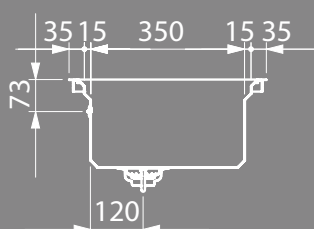

# Layer SBR 104

**Sopratop**  
Overmount

**Sottotop**  
Undermount

Dettagli	Details	
Dimensioni esterne mm	Outer dimension mm	<b>1080x450 h 210</b>
Dimensioni vasca mm	Bowl dimension mm	<b>1040x350</b>
Dimensioni vasca mm	Bowl dimension mm	
Base cm	Cabinet cm	<b>120</b>
Piletta	Outlet	<b>3,5"</b>
Dimensioni scatola mm	Box sizes mm	<b>1195x520x295 18 kg</b>

Incasso	Installation		Codice Code
Sopratop	Overmount		<b>SBR104</b>
Sottotop	Undermount		<b>SBRST104</b>