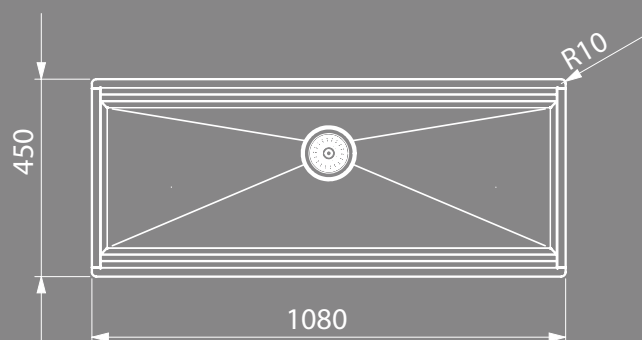

# Layer SBR 104

**Sopratop**  
Overmount

**Sottotop**  
Undermount

Dettagli	Details	
Dimensioni esterne mm	Outer dimension mm	<b>1080x450 h 210</b>
Dimensioni vasca mm	Bowl dimension mm	<b>1040x350</b>
Dimensioni vasca mm	Bowl dimension mm	
Base cm	Cabinet cm	<b>120</b>
Piletta	Outlet	<b>3,5"</b>
Dimensioni scatola mm	Box sizes mm	<b>1195x520x295 18 kg</b>

Incasso	Installation		Codice Code
Sopratop	Overmount		<b>SBR104</b>
Sottotop	Undermount		<b>SBRST104</b>