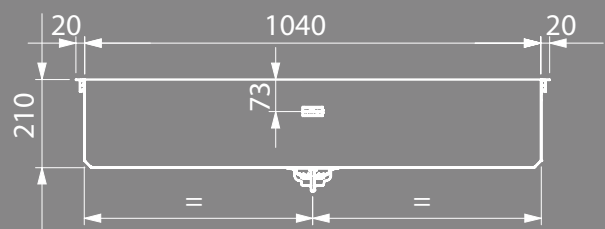

# Layer SBR 104

**Sopratop**  
Overmount

**Sottotop**  
Undermount

Dettagli	Details	
Dimensioni esterne mm	Outer dimension mm	<b>1080x450 h 210</b>
Dimensioni vasca mm	Bowl dimension mm	<b>1040x350</b>
Dimensioni vasca mm	Bowl dimension mm	
Base cm	Cabinet cm	<b>120</b>
Piletta	Outlet	<b>3,5"</b>
Dimensioni scatola mm	Box sizes mm	<b>1195x520x295 18 kg</b>

Incasso	Installation		Codice Code
Sopratop	Overmount		<b>SBR104</b>
Sottotop	Undermount		<b>SBRST104</b>