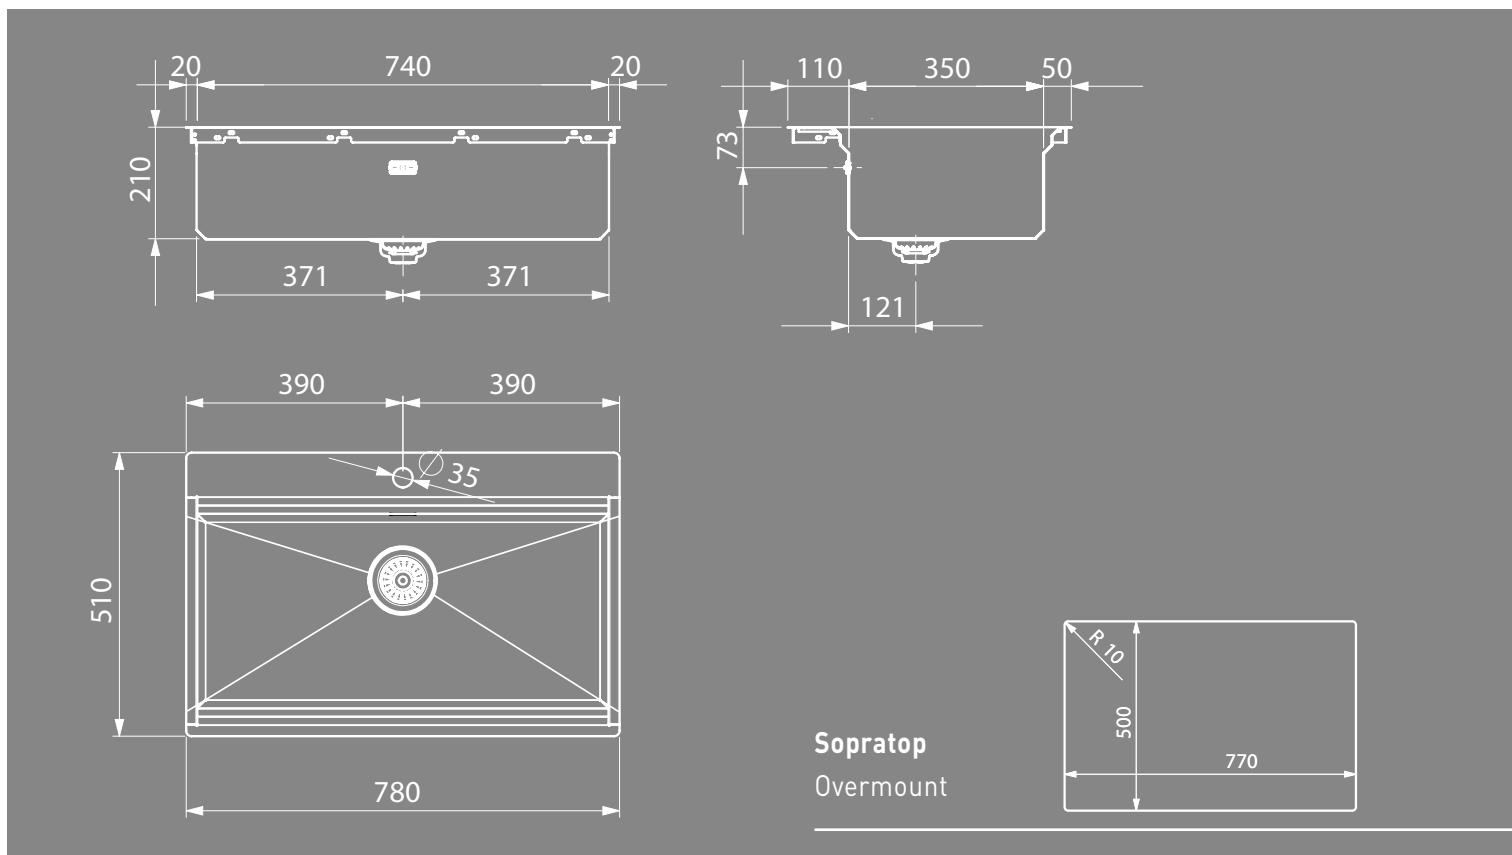

# Layer BRP 74

Dettagli	Details	
Dimensioni esterne mm	Outer dimension mm	<b>780x510 h 210</b>
Dimensioni vasca mm	Bowl dimension mm	<b>740x350</b>
Dimensioni vasca mm	Bowl dimension mm	
Base cm	Cabinet cm	<b>80</b>
Piletta	Outlet	<b>3,5"</b>
Dimensioni scatola mm	Box sizes mm	<b>900x570x295 10,5 kg</b>

Incasso	Installation		Codice Code	
Sopratop	Overmount		<b>BRP74</b>	