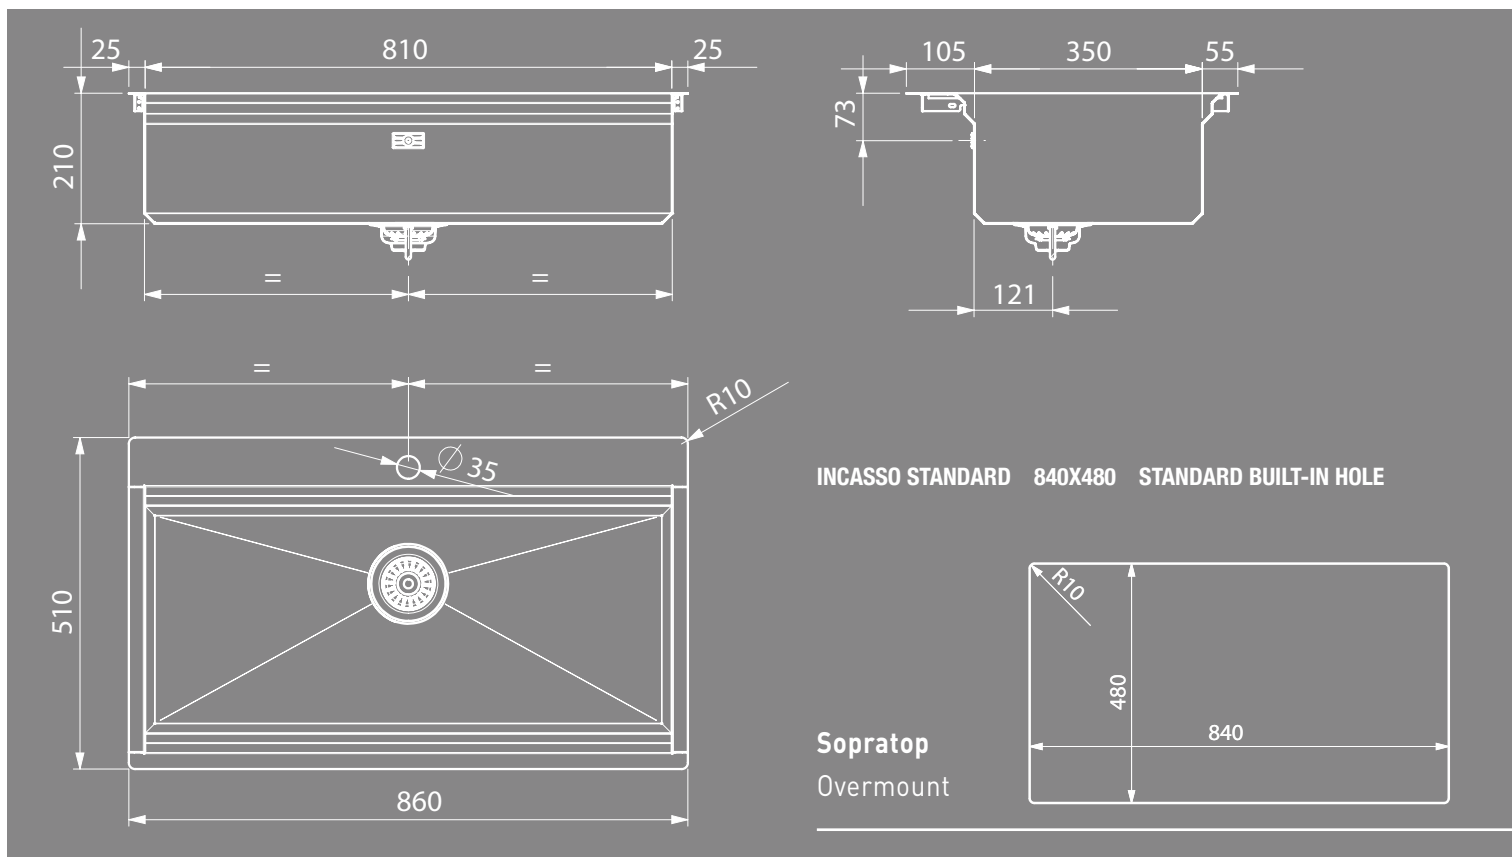

Layer BRP 86

Dettagli	Details	
Dimensioni esterne mm	Outer dimension mm	860x510x h210
Dimensioni vasca mm	Bowl dimension mm	810x350
Dimensioni vasca mm	Bowl dimension mm	
Base cm	Cabinet cm	90
Piletta	Outlet	3,5"
Dimensioni scatola mm	Box sizes mm	922x572x270 15 kg

Incasso	Installation		Codice Code	
Sopratop	Overmount		BRP86	

Accessories

VFGBRE

TSBR4030