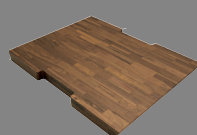

Layer BRP 104

Dettagli	Details	
Dimensioni esterne mm	Outer dimension mm	1080x510 h 210
Dimensioni vasca mm	Bowl dimension mm	1040x350
Dimensioni vasca mm	Bowl dimension mm	
Base cm	Cabinet cm	120
Piletta	Outlet	3,5"
Dimensioni scatola mm	Box sizes mm	1195x570x295 15 kg

Incasso	Installation		Codice Code	
Sopratop	Overmount		BRP104	

Accessories

TSBR4030