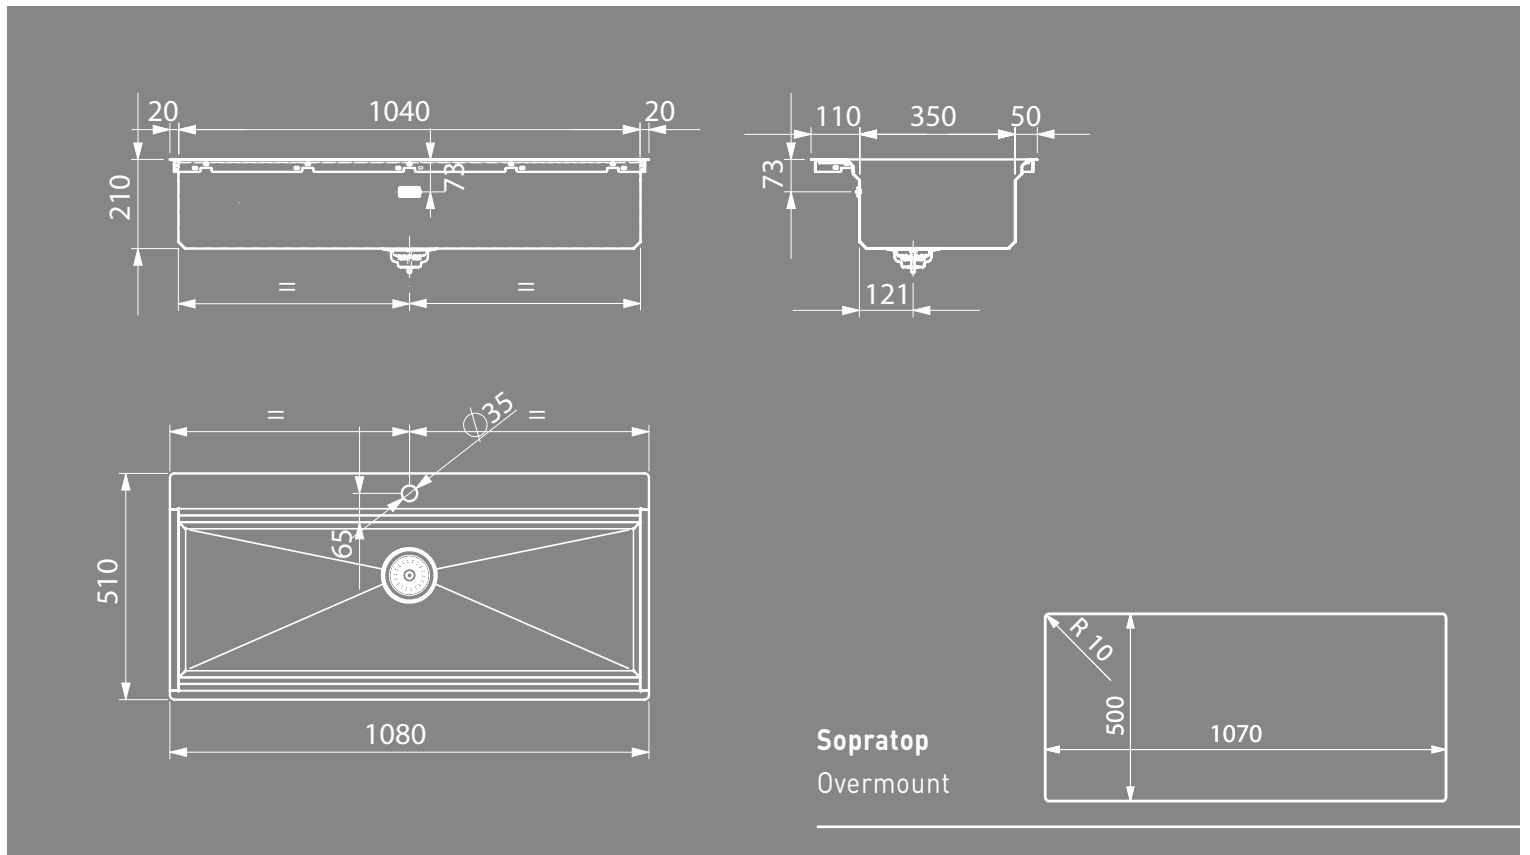

Layer BRP 104

Dettagli	Details	
Dimensioni esterne mm	Outer dimension mm	1080x510 h 210
Dimensioni vasca mm	Bowl dimension mm	1040x350
Dimensioni vasca mm	Bowl dimension mm	
Base cm	Cabinet cm	120
Piletta	Outlet	3,5"
Dimensioni scatola mm	Box sizes mm	1195x570x295 15 kg

Incasso	Installation		Codice Code	
Sopratop	Overmount		BRP104	

Accessories

VGsBR34

VFGsBRE

TSBR4030