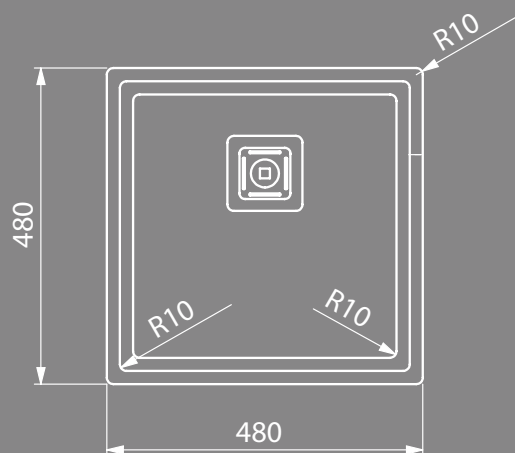

Frame 40

Dettagli	Details	
Dimensioni esterne mm	Outer dimension mm	480 x 480 h 217
Dimensioni vasca mm	Bowl dimension mm	400 x 400 h 200
Dimensioni vasca mm	Bowl dimension mm	
Base cm	Cabinet cm	60
Piletta	Outlet	3,5" Square
Dimensioni scatola mm	Box sizes mm	550 x 550 h 295 7 kg

Incasso	Installation		Codice Code	
Sopratop	Overmount		BC404021	