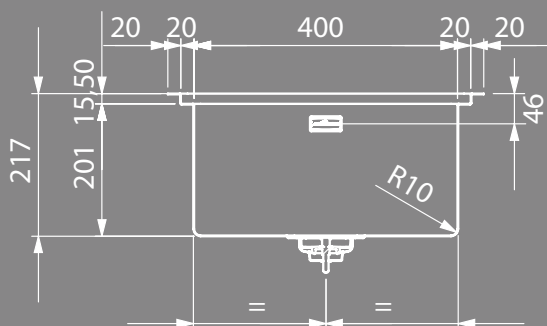

Frame 40

Dettagli	Details	
Dimensioni esterne mm	Outer dimension mm	480 x 480 h 217
Dimensioni vasca mm	Bowl dimension mm	400 x 400 h 200
Dimensioni vasca mm	Bowl dimension mm	
Base cm	Cabinet cm	60
Piletta	Outlet	3,5" Square
Dimensioni scatola mm	Box sizes mm	550 x 550 h 295 7 kg

Incasso	Installation		Codice Code	
Sopratop	Overmount		BC404021	