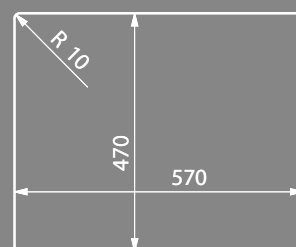

Frame 50

Sopratop
Overmount

Dettagli	Details	
Dimensioni esterne mm	Outer dimension mm	580 x 480 h 217
Dimensioni vasca mm	Bowl dimension mm	500 x 400 h 200
Dimensioni vasca mm	Bowl dimension mm	
Base cm	Cabinet cm	60
Piletta	Outlet	3,5" Square
Dimensioni scatola mm	Box sizes mm	650 x 550 h 295 7,7 kg