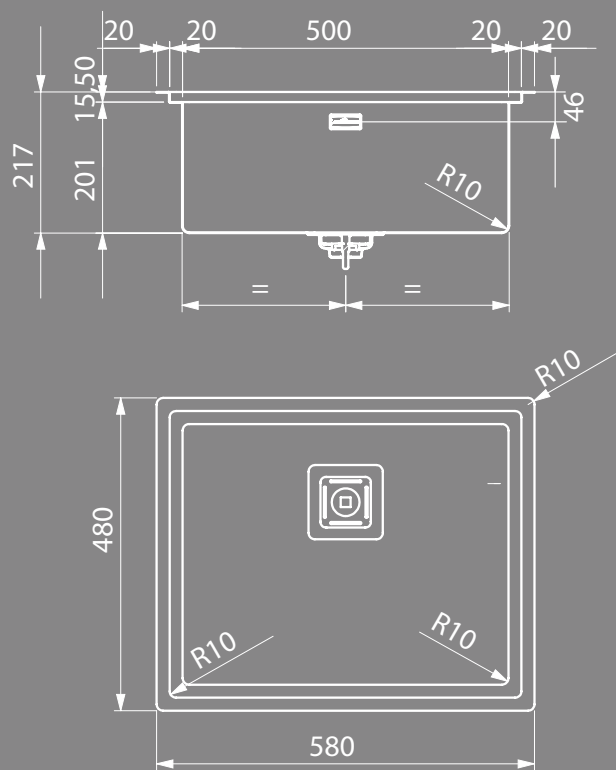

Frame 50

Sopratop
Overmount

Dettagli	Details	
Dimensioni esterne mm	Outer dimension mm	580 x 480 h 217
Dimensioni vasca mm	Bowl dimension mm	500 x 400 h 200
Dimensioni vasca mm	Bowl dimension mm	
Base cm	Cabinet cm	60
Piletta	Outlet	3,5" Square
Dimensioni scatola mm	Box sizes mm	650 x 550 h 295 7,7 kg

Incasso	Installation	Codice Code	
Sopratop	Overmount 	BC504021	