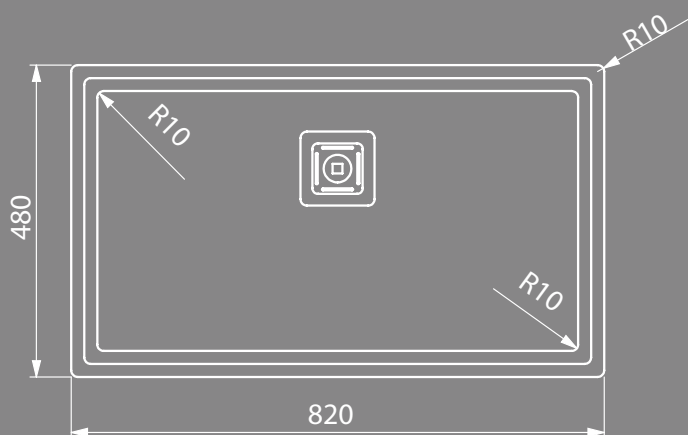

# Frame 74

Sopratop  
Overmount

Dettagli	Details	
Dimensioni esterne mm	Outer dimension mm	<b>820 x 480 h 217</b>
Dimensioni vasca mm	Bowl dimension mm	<b>740 x 400 h 200</b>
Dimensioni vasca mm	Bowl dimension mm	
Base cm	Cabinet cm	<b>80</b>
Piletta	Outlet	<b>3,5" Square</b>
Dimensioni scatola mm	Box sizes mm	<b>915 x 550 h 295 10 kg</b>

Incasso	Installation		Codice Code	
Sopratop	Overmount		<b>BC744021</b>	