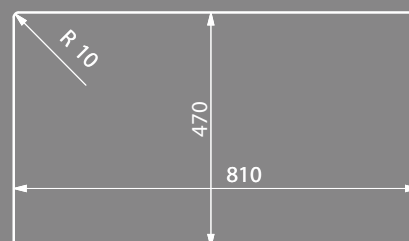

# Frame 74

Sopratop  
Overmount

Dettagli	Details	
Dimensioni esterne mm	Outer dimension mm	<b>820 x 480 h 217</b>
Dimensioni vasca mm	Bowl dimension mm	<b>740 x 400 h 200</b>
Dimensioni vasca mm	Bowl dimension mm	
Base cm	Cabinet cm	<b>80</b>
Piletta	Outlet	<b>3,5" Square</b>
Dimensioni scatola mm	Box sizes mm	<b>915 x 550 h 295 10 kg</b>