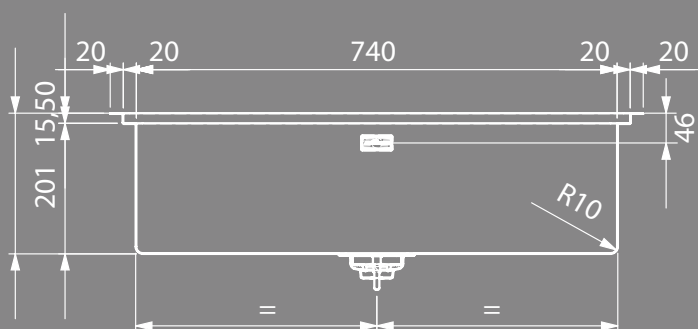

# Frame 74

Sopratop  
Overmount

Dettagli	Details	
Dimensioni esterne mm	Outer dimension mm	<b>820 x 480 h 217</b>
Dimensioni vasca mm	Bowl dimension mm	<b>740 x 400 h 200</b>
Dimensioni vasca mm	Bowl dimension mm	
Base cm	Cabinet cm	<b>80</b>
Piletta	Outlet	<b>3,5" Square</b>
Dimensioni scatola mm	Box sizes mm	<b>915 x 550 h 295 10 kg</b>