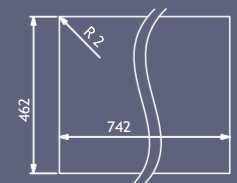

Planum 74

Sopratop
Overmount

Filotop
Flushmount

Sottotop
Undermount

Dettagli	Details	
Dimensioni esterne mm	Outer dimension mm	790 x 510 h 246
Dimensioni vasca mm	Bowl dimension mm	740 x 400
Dimensioni vasca mm	Bowl dimension mm	
Base cm	Cabinet cm	90
Piletta	Outlet	3,5" Round
Dimensioni scatola mm	Box size mm	870 x 600 x 360 10,5 kg