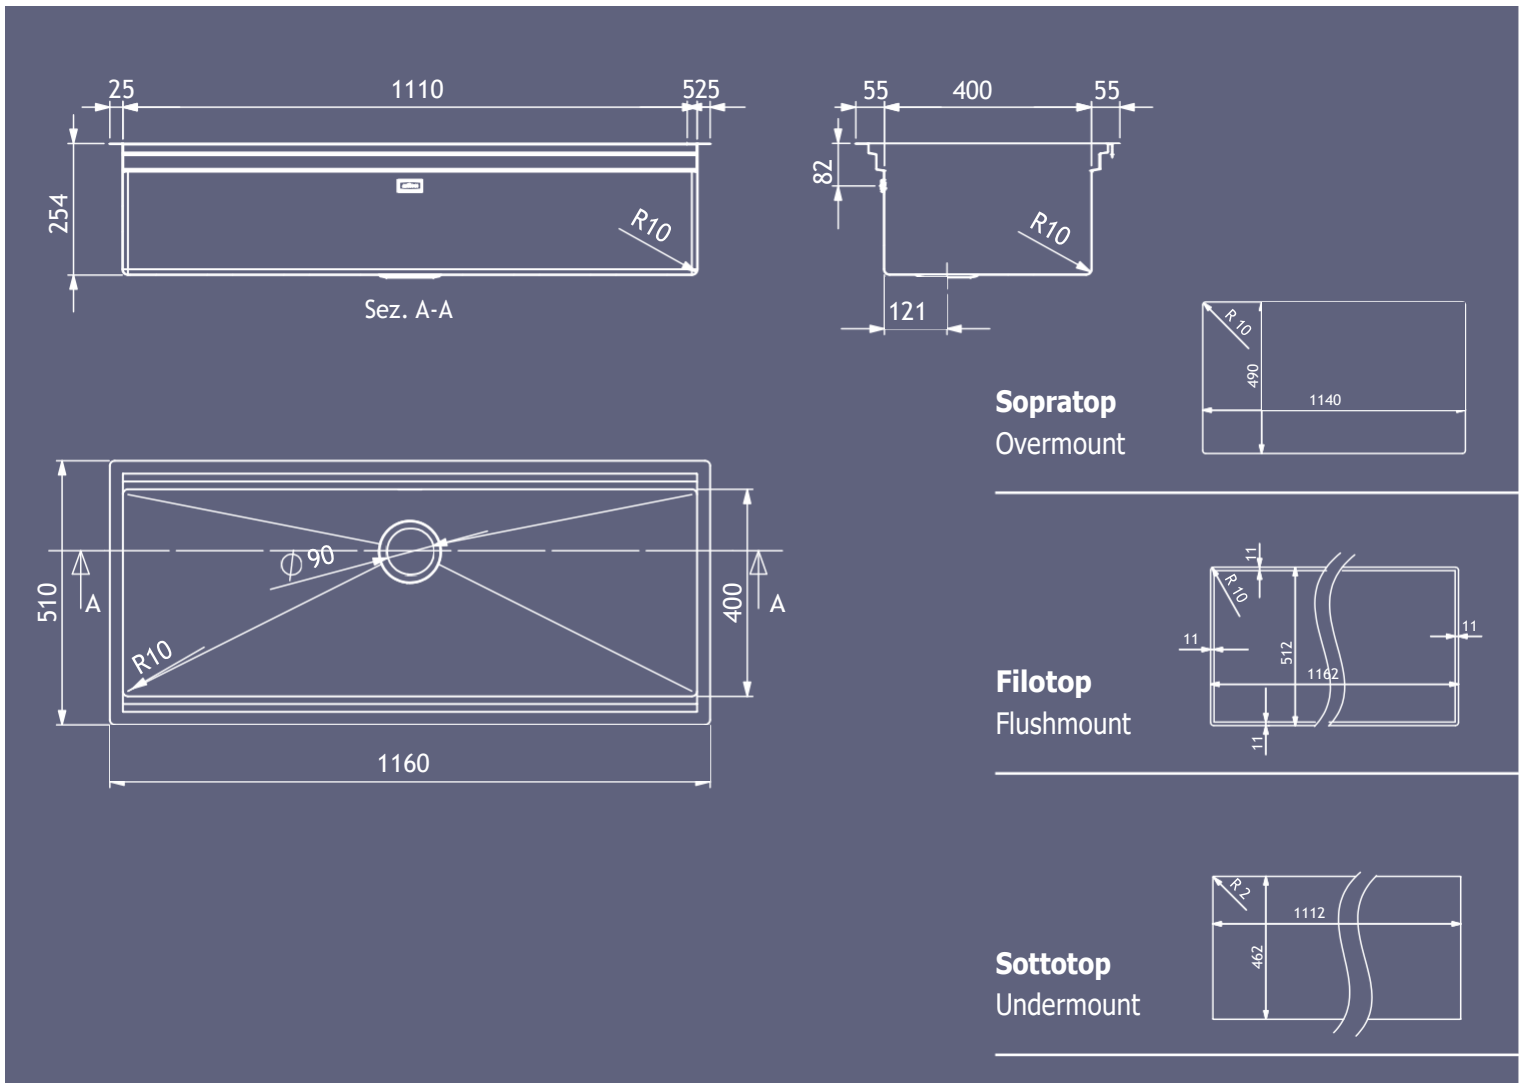

Planum 111

Dettagli	Details		Incasso	Installation		Codice Code	€
Dimensioni esterne mm	Outer dimension mm	1160 x 510 h 246	Sopratop	Overmount		PI1114025	
Dimensioni vasca mm	Bowl dimension mm	1110 x 400	Filotop	Flushmount		PG1114025	
Dimensioni vasca mm	Bowl dimension mm		Sottotop	Undermount		PO1114025	
Base cm	Cabinet cm	120					
Piletta	Outlet	3,5" Round					
Dimensioni scatola mm	Box size mm	1240 x 600 x 360 16 kg					