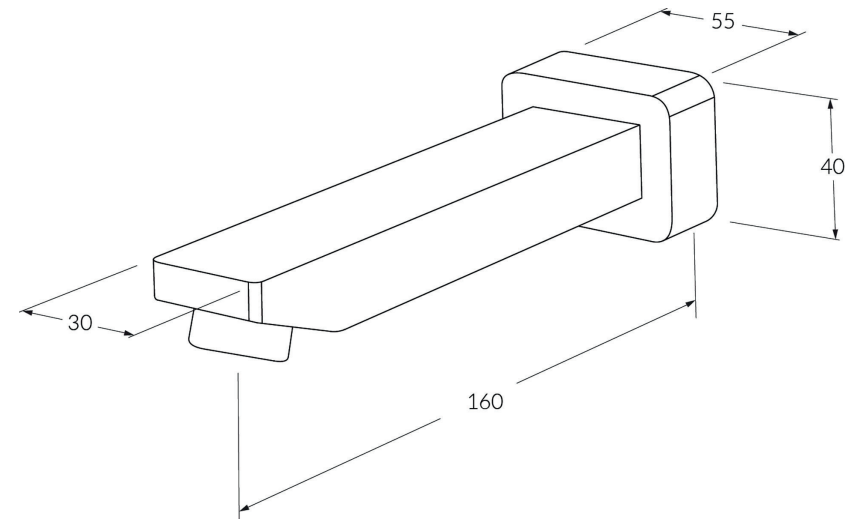

Suba Wall bath outlet 160mm

SUSSEX

Product code

BBAO160

Product features

- Designed and manufactured in Australia
- All brass construction
- Retro fitable
- Available in a range of high quality, durable finishes inc. LUXPVD®
- Minimal, refined design to complement any contemporary space
- Matching tapware, showers and accessories

Warranty

15 Year overall warranty.
Refer to Warranty sheet for specific information.

Pressure rating

300 - 500kPa

Temperature rating

1 - 65°C

BATHROOM COLLECTIVE

Phone Number: (02) 9011-5711