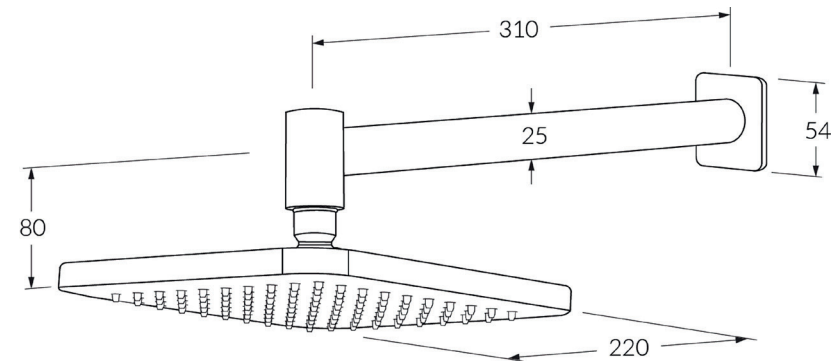

# Suba Horizontal shower with 220mm head

SUSSEX