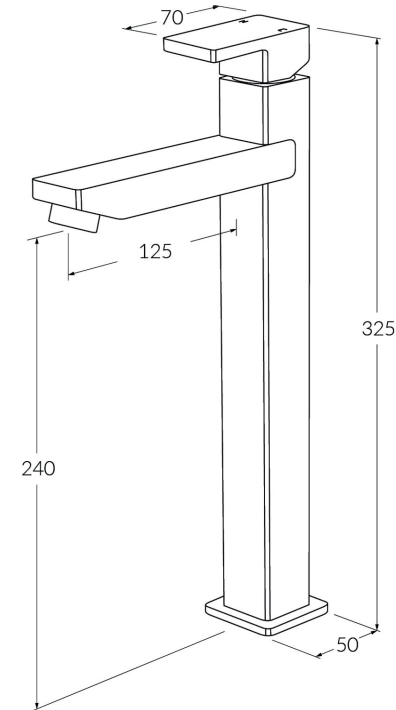

Suba Lever extended basin mixer 125mm outlet

SUSSEX

BATHROOM COLLECTIVE

Phone Number: (02) 9011-5711

Product code

BLEBM125

Product features

- Designed and manufactured in Australia
- All brass construction
- Retro fitable
- 25mm ceramic disc cartridge
- Available in a range of high quality, durable finishes inc. LUXPVD®
- Minimal, refined design to complement any contemporary space
- Matching tapware, showers and accessories

Warranty

15 Year overall warranty.
Refer to Warranty sheet for specific information.

Pressure rating

300 - 500kPa

Temperature rating

1 - 65°C

WELS rating

6 star - 3lt/min

AS/NZS 3718:2005
LIC. 20081