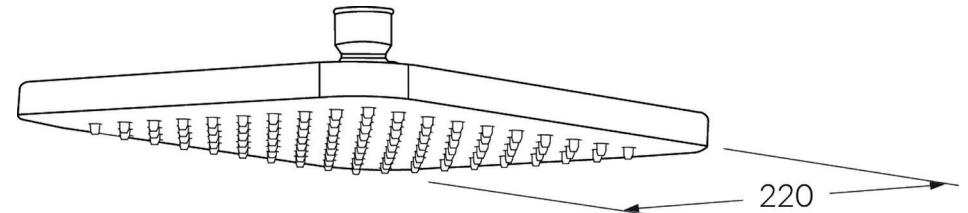

Suba Shower head 220mm only

SUSSEX

Product code

BSHH220

Product features

- Designed and manufactured in Australia
- Retro fitable
- Available in a range of high quality, durable finishes inc. LUXPVD®
- Minimal, refined design to complement any contemporary space
- Matching tapware, showers and accessories

Warranty

15 Year overall warranty.
Refer to Warranty sheet for specific information.

Pressure rating

300 - 500kPa

Temperature rating

1 - 65°C

WELS rating

3 star - 8.5lt/min

AS/NZS 3718:2005
LIC. 20081

BATHROOM COLLECTIVE

Phone Number: (02) 9011-5711