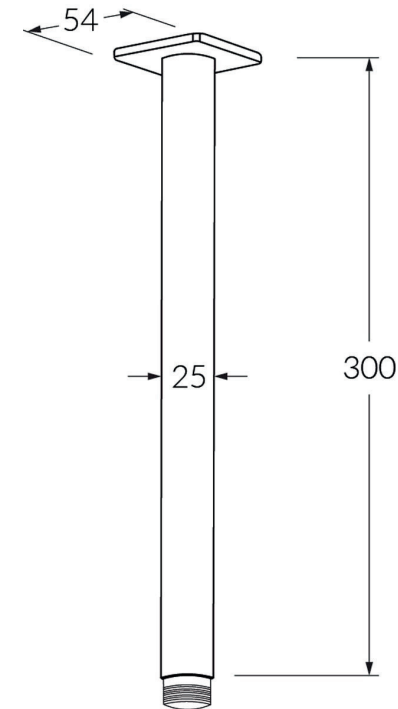

Suba Vertical shower arm 300mm only

SUSSEX

Product code

BVSHA300

Product features

- Designed and manufactured in Australia
- All brass construction
- Retro fitable
- Customisable
- Available in a range of high quality, durable finishes inc. LUXPVD®
- Minimal, refined design to complement any contemporary space
- Matching tapware, showers and accessories

Warranty

15 Year overall warranty.
Refer to Warranty sheet for specific information.

Pressure rating

300 - 500kPa

Temperature rating

1 - 65°C

BATHROOM COLLECTIVE

Phone Number: (02) 9011-5711