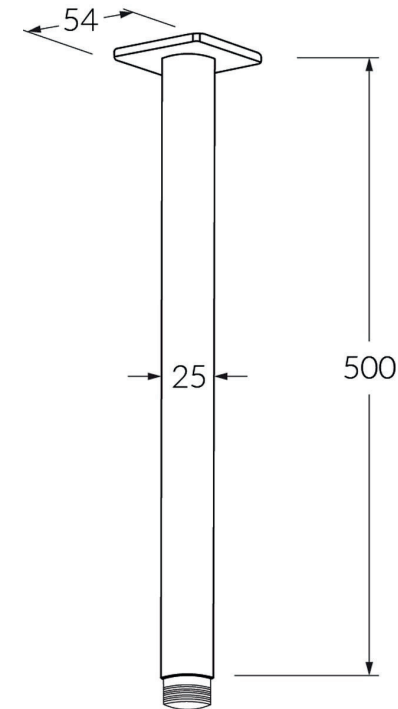

Suba Vertical shower arm 500mm only

SUSSEX

Product code

BVSHA500

Product features

- Designed and manufactured in Australia
- All brass construction
- Retro fitable
- Customisable
- Available in a range of high quality, durable finishes inc. LUXPVD®
- Minimal, refined design to complement any contemporary space
- Matching tapware, showers and accessories

Warranty

15 Year overall warranty.
Refer to Warranty sheet for specific information.

Pressure rating

300 - 500kPa

Temperature rating

1 - 65°C

BATHROOM COLLECTIVE

Phone Number: (02) 9011-5711