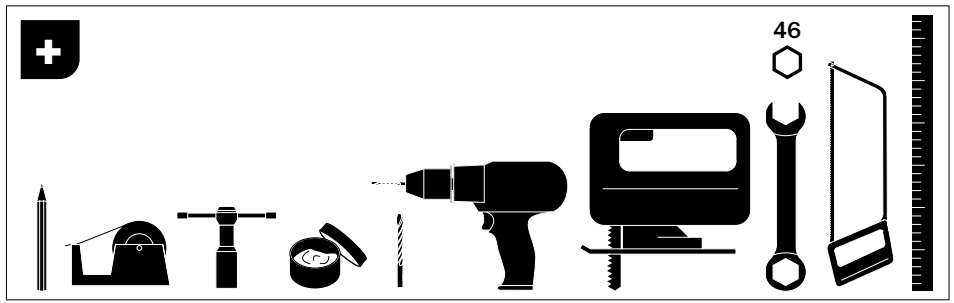

KALDEWEI

2

DE Montageanleitung | EN Installation instructions

NL Montagehandleiding | FR Instructions de montage | IT Istruzioni di montaggio
ES Instrucciones de montaje | PT Instruções de montagem | DA Monteringsvejledning
NO Monteringsanvisning | SV Monteringsanvisning | FI Asennusohje | ET Paigaldusjuhised
LV Montāžas instrukcija | LT Montavimo instrukcija | PL Instrukcja montażu | CS Návod k montáži
RU Инструкция по монтажу | UK Інструкція з монтажу | SK Návod na montáž | HU Összeszerelési utasítás | RO Instrucțiuni de montare | SL Navodila za montažo | HR Upute za montažu
BG Ръководство за монтаж | EL Οδηγίες συναρμολόγησης | TR Montaj talimatı | AR بيكرتلا ليلد
ZH 安装说明书 | JA 設置説明書 | KO 조립설명서 | ID Petunjuk perakitan | TH คำแนะนำในการติดตั้ง
VI Hướng dẫn lắp ráp | HI स्थापना निर्देश

1.

2.

CE 15 KWT 001

Inch = mm x 0,0394

3078

3087

3088

3905