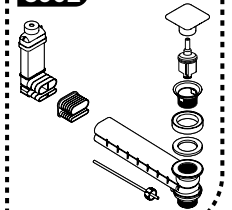

3078

3087

3088

3905

3901