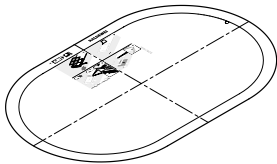

1.

2.

CE 15 KWT 001

Inch = mm x 0,0394

3078

3087

3088

3905

3901

3059

3060

3904

3900

3.

4.

5.