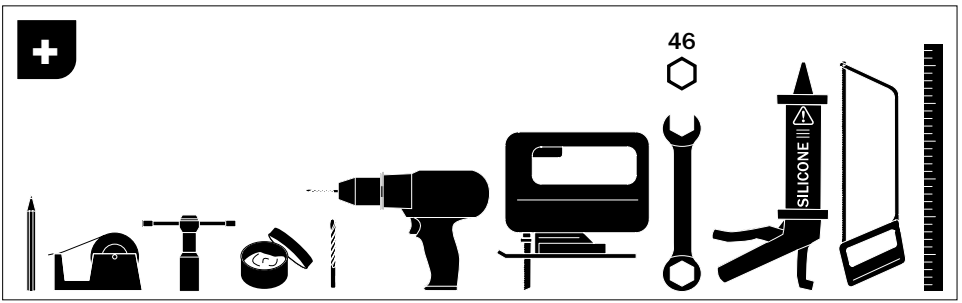

KALDEWEI

2

DE Montageanleitung | EN Installation instructions

NL Montagehandleiding | FR Instructions de montage | IT Istruzioni di montaggio
ES Instrucciones de montaje | PT Instruções de montagem | DA Monteringsvejledning
NO Monteringsanvisning | SV Monteringsanvisning | FI Asennusohje | ET Paigaldusjuhised
LV Montāžas instrukcija | LT Montavimo instrukcija | PL Instrukcja montażu | CS Návod k montáži
RU Инструкция по монтажу | UK Інструкція з монтажу | SK Návod na montáž | HU Összeszerelési utasítás | RO Instrucțiuni de montare | SL Navodila za montažo | HR Upute za montažu
BG Ръководство за монтаж | EL Οδηγίες συναρμολόγησης | TR Montaj talimatı | AR بيكرتلا ليلد
ZH 安装说明书 | JA 設置説明書 | KO 조립설명서 | ID Petunjuk perakitan | TH คำแนะนำในการติดตั้ง
VI Hướng dẫn lắp ráp | HI स्थापना निर्देश

1.

2.

CE 15 KWT 001

Inch = mm x 0,0394

A

A

3075

3076