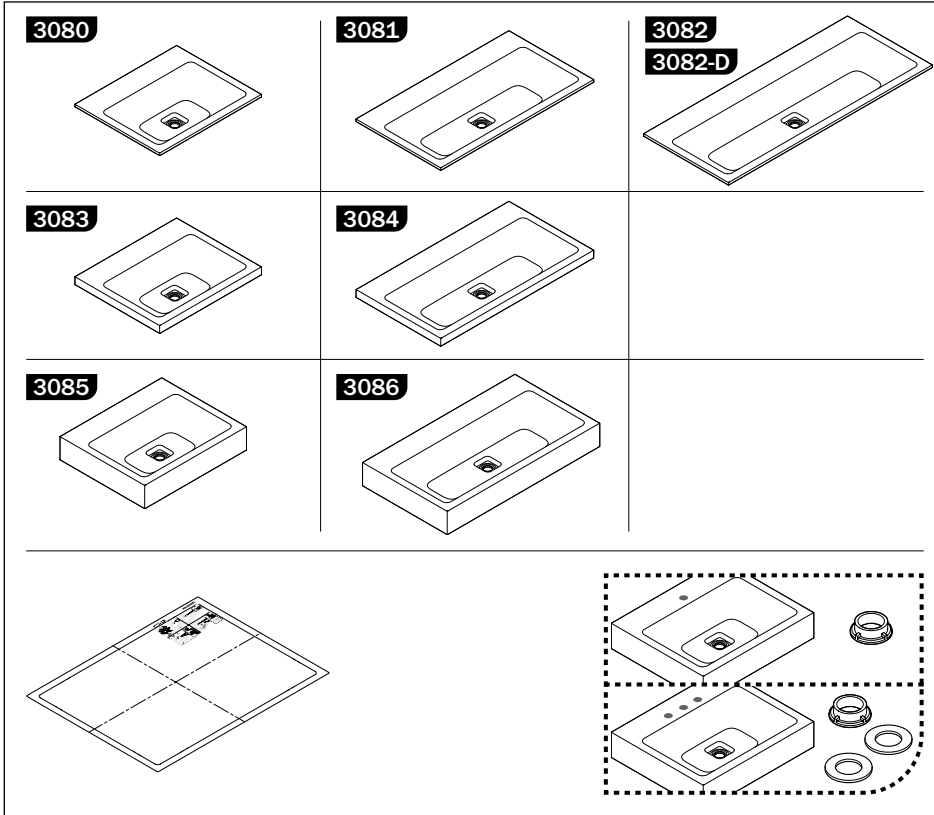

1.

2.

CE 15 KWT 001

Inch = mm x 0,0394

A

A

3075

3076