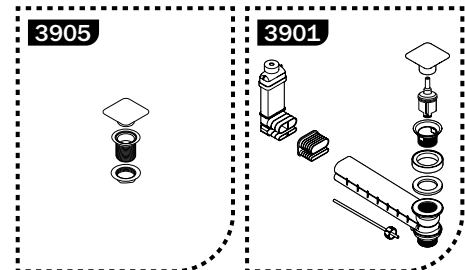

1.

2.

CE 15 KWT 001

Inch = mm x 0,0394

A

A

3075

3076