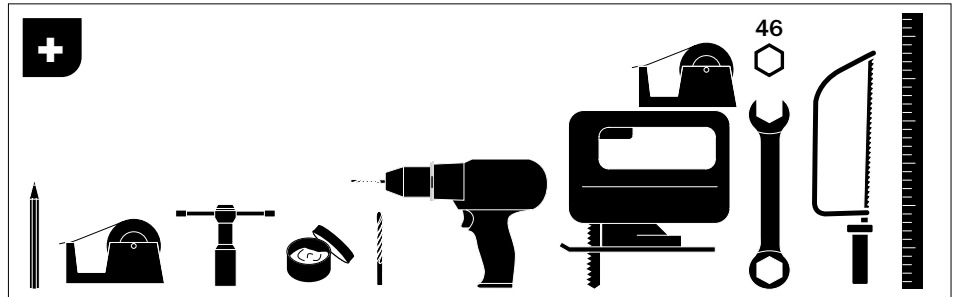

1.

2.

CE 15 KWT 001

Inch = mm x 0,0394