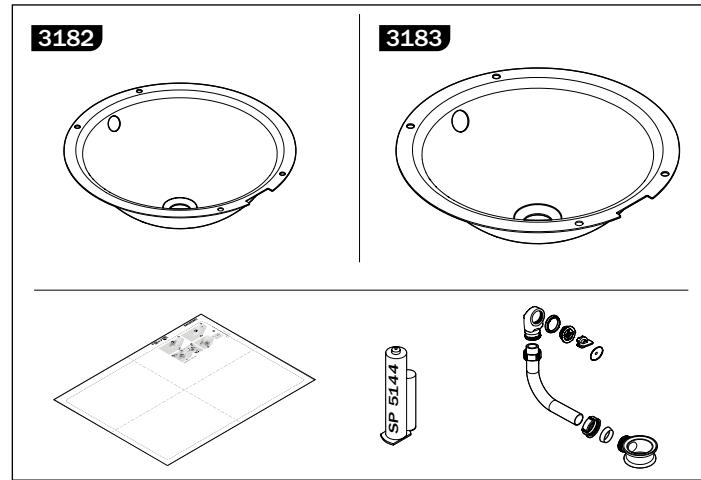

1.

2.

CE 15 KWT 001

Inch = mm x 0,0394

A

3047

3048

B

3047

3048

3917

A

3159

3160

3161

A**A**

3.

4.

5.

7.

8.

A**9.**

Inch = mm x 0,0394

A