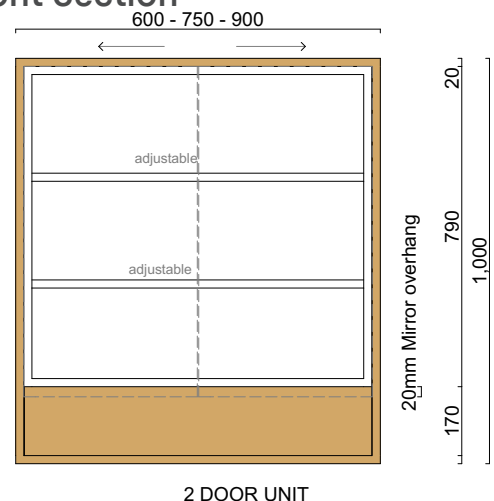

Front Section

July 2020

BATHROOM COLLECTIVE

Phone Number: (02) 9011-5711

See more at loughlinfurniture.com.au/products/mirrors/elanora-shaving-cabinet