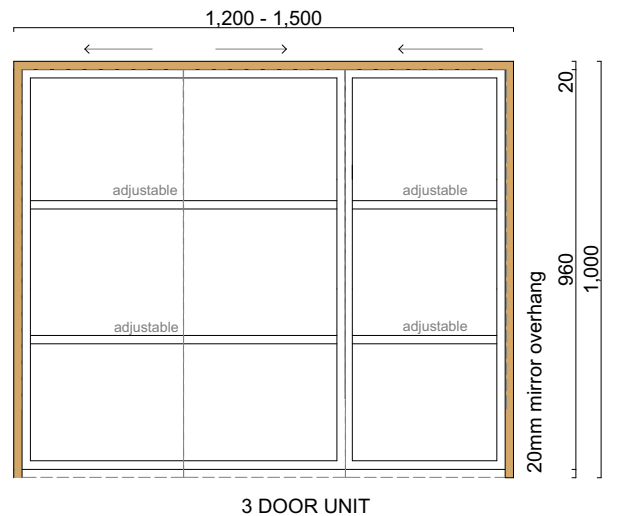

Front Section