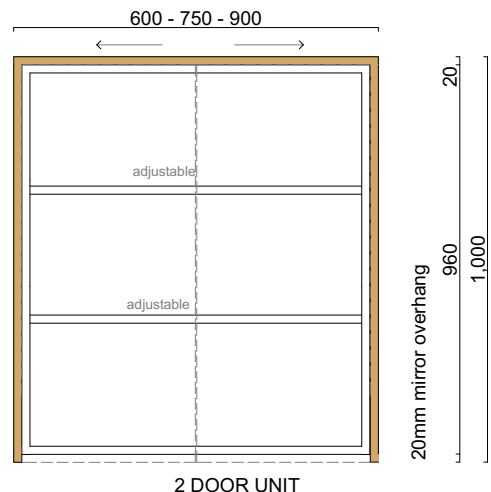

Front Section

July 2020

BATHROOM COLLECTIVE

Phone Number: (02) 9011-5711

See more at loughlinfurniture.com.au/products/mirrors/bayview-shaving-cabinet