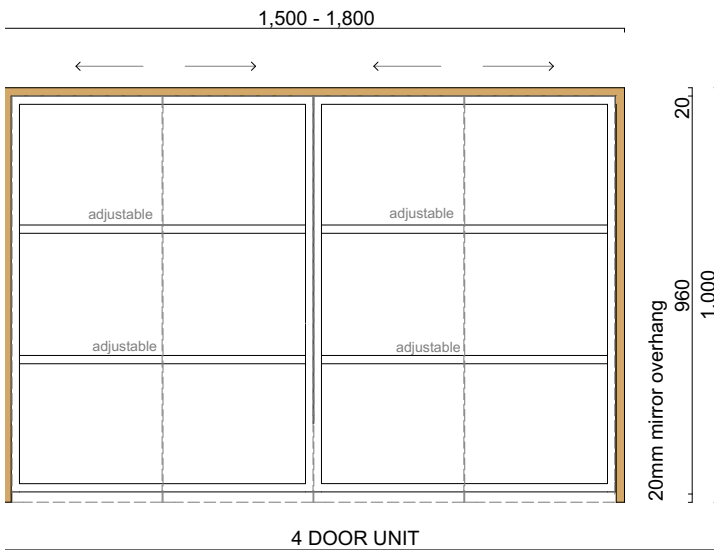

Front Section