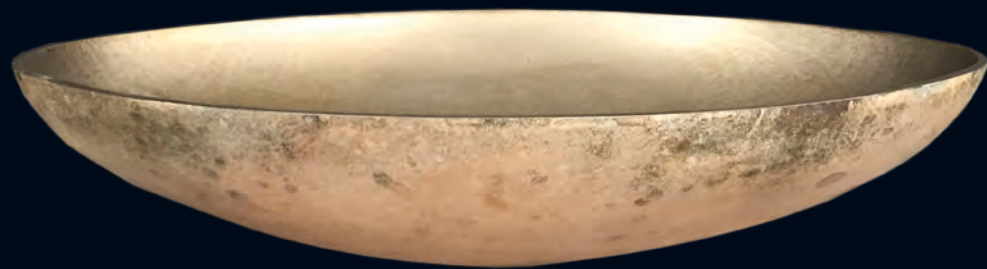

680 L 370 W 75 H

URBANE

900 H 680 L 370 W

GLOBE

425 Ø 150 H

LUXE

425 Ø 900 H

EDGETTE

350 Ø 170 H

THE EDGE

440 Ø 135 H

OVATE

580 L 370 W 150 H

OVOIDAL

500 L 250 W 150 H

MOROCCO