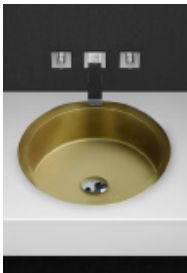

Lavabo da appoggio.

Countertop washbasin.

material: aluminium

weight: ± 0,85 kg

size: ± Ø320 h 130 mm

Alumix®

FINISHING	CODE	
mat anthracite	ICONIKSMAT	
mat bronze	ICONIKSMBZ	
mat gold	ICONIKSMGD	
mat copper	ICONIKSMCP	
pale green	ICONIKSP301	
lime green	ICONIKSP403	
pure green	ICONIKSP504	
mat white	ICONIKSBO	
mat black	ICONIKSNO	

Iconik Katino Small 32 FL

Lavabo da semi-incasso.

Built-in washbasin.

material: aluminium

weight: ± 0,85 kg

size: ± Ø320 h 130 mm

Alumix®

FINISHING	CODE	
mat anthracite	ICONIKSFLMAT	
mat bronze	ICONIKSFLMBZ	
mat gold	ICONIKSFLMGD	
mat copper	ICONIKSFLMCP	
pale green	ICONIKSFLP301	
lime green	ICONIKSFLP403	
pure green	ICONIKSFLP504	
mat white	ICONIKSFLBO	
mat black	ICONIKSFLNO	