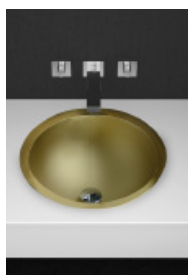

Iconik Katino 40 FL

Lavabo da semi-incasso.

Built-in washbasin.

material: aluminium

weight: ± 1,5 kg

size: ± Ø400 h 132 mm

Alumix®

FINISHING	CODE	
mat anthracite	ICONIKFLMAT	
mat bronze	ICONIKFLMBZ	
mat gold	ICONIKFLMGD	
mat copper	ICONIKFLMCP	
pale green	ICONIKFLP301	
lime green	ICONIKFLP403	
pure green	ICONIKFLP504	
mat white	ICONIKFLBO	
mat black	ICONIKFLNO	

Iconik Round 30 FL

Lavabo da semi-incasso.

Built-in washbasin.

material: aluminium

weight: ± 0,65 kg

size: ± Ø300 h 158 mm

Alumix®

FINISHING	CODE	
mat anthracite	ICONIKROUND30FLMAT	
mat bronze	ICONIKROUND30FLMBZ	
mat gold	ICONIKROUND30FLMGD	
mat copper	ICONIKROUND30FLMCP	
pale green	ICONIKROUND30FLP301	
lime green	ICONIKROUND30FLP403	
pure green	ICONIKROUND30FLP504	
mat white	ICONIKROUND30FLBO	
mat black	ICONIKROUND30FLNO	

Iconik Round 35

Lavabo da appoggio.

Countertop washbasin.

material: aluminium

weight: ± 0,90 kg

size: ± Ø350 h 185 mm

Alumix®

FINISHING	CODE	
mat anthracite	ICONIKROUND35MAT	
mat bronze	ICONIKROUND35MBZ	
mat gold	ICONIKROUND35MGD	
mat copper	ICONIKROUND35MCP	
pale green	ICONIKROUND35P301	
lime green	ICONIKROUND35P403	
pure green	ICONIKROUND35P504	
mat white	ICONIKROUND35BO	
mat black	ICONIKROUND35NO	

Iconik Round 35 FL

Lavabo da semi-incasso.

Built-in washbasin.

material: aluminium

weight: ± 0,90 kg

size: ± Ø350 h 185 mm

Alumix®

FINISHING	CODE	
mat anthracite	ICONIKROUND35FLMAT	
mat bronze	ICONIKROUND35FLMBZ	
mat gold	ICONIKROUND35FLMGD	
mat copper	ICONIKROUND35FLMCP	
pale green	ICONIKROUND35FLP301	
lime green	ICONIKROUND35FLP403	
pure green	ICONIKROUND35FLP504	
mat white	ICONIKROUND35FLBO	
mat black	ICONIKROUND35FLNO	