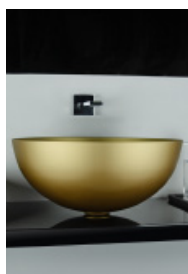

Iconik Round 35 FL

Lavabo da semi-incasso.

Built-in washbasin.

material: aluminium

weight: ± 0,90 kg

size: ± Ø350 h 185 mm

Alumix®

FINISHING	CODE	
mat anthracite	ICONIKROUND35FLMAT	
mat bronze	ICONIKROUND35FLMBZ	
mat gold	ICONIKROUND35FLMGD	
mat copper	ICONIKROUND35FLMCP	
pale green	ICONIKROUND35FLP301	
lime green	ICONIKROUND35FLP403	
pure green	ICONIKROUND35FLP504	
mat white	ICONIKROUND35FLBO	
mat black	ICONIKROUND35FLNO	