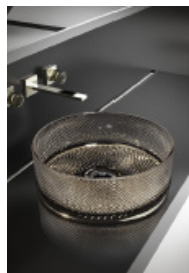

Price List 2023

recommended retail price excluding VAT

Novità - News

2023

I T A L Y

Villa XL

Lavabo da appoggio.
(piletta in ottone a scarico libero)
Countertop washbasin.
(brass free flow waste)

material: crystal
weight: ± 8/9 kg
size: ± Ø400 h 163 mm