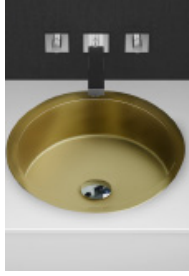

Iconik Katino Small 32 FL

Lavabo da semi-incasso.

Built-in washbasin.

material: aluminium

weight: ± 0,85 kg

size: ± Ø320 h 130 mm

Alumix®

FINISHING	CODE	
mat anthracite	ICONIKSFLMAT	
mat bronze	ICONIKSFLMBZ	
mat gold	ICONIKSFLMGD	
mat copper	ICONIKSFLMCP	
pale green	ICONIKSFLP301	
lime green	ICONIKSFLP403	
pure green	ICONIKSFLP504	
mat white	ICONIKSFLBO	
mat black	ICONIKSFLNO	

Iconik Katino 40

Lavabo da appoggio.

Countertop washbasin.

material: aluminium

weight: ± 1,5 kg

size: ± Ø400 h 132 mm

Alumix®

FINISHING	CODE	
mat anthracite	ICONIKMAT	
mat bronze	ICONIKMBZ	
mat gold	ICONIKMGD	
mat copper	ICONIKMCP	
pale green	ICONIKP301	
lime green	ICONIKP403	
pure green	ICONIKP504	
mat white	ICONIKBO	
mat black	ICONIKNO	

Iconik Katino 40 FL

Lavabo da semi-incasso.

Built-in washbasin.

material: aluminium

weight: ± 1,5 kg

size: ± Ø400 h 132 mm

Alumix®

FINISHING	CODE	
mat anthracite	ICONIKFLMAT	
mat bronze	ICONIKFLMBZ	
mat gold	ICONIKFLMGD	
mat copper	ICONIKFLMCP	
pale green	ICONIKFLP301	
lime green	ICONIKFLP403	
pure green	ICONIKFLP504	
mat white	ICONIKFLBO	
mat black	ICONIKFLNO	