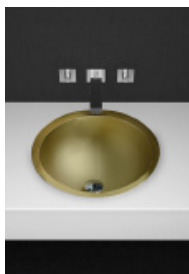

Iconik Katino Small 32 FL

Lavabo da semi-incasso.

Built-in washbasin.

material: aluminium

weight: ± 0,85 kg

size: ± Ø320 h 130 mm

Alumix®

FINISHING	CODE	
mat anthracite	ICONIKSFLMAT	
mat bronze	ICONIKSFLMBZ	
mat gold	ICONIKSFLMGD	
mat copper	ICONIKSFLMCP	
pale green	ICONIKSFLP301	
lime green	ICONIKSFLP403	
pure green	ICONIKSFLP504	
mat white	ICONIKSFLBO	
mat black	ICONIKSFLNO	

Iconik Katino 40 FL

Lavabo da semi-incasso.

Built-in washbasin.

material: aluminium

weight: ± 1,5 kg

size: ± Ø400 h 132 mm

Alumix®

FINISHING	CODE	
mat anthracite	ICONIKFLMAT	
mat bronze	ICONIKFLMBZ	
mat gold	ICONIKFLMGD	
mat copper	ICONIKFLMCP	
pale green	ICONIKFLP301	
lime green	ICONIKFLP403	
pure green	ICONIKFLP504	
mat white	ICONIKFLBO	
mat black	ICONIKFLNO	

Iconik Round 30

Lavabo da appoggio.

Countertop washbasin.

material: aluminium

weight: ± 0,65 kg

size: ± Ø300 h 158 mm

Alumix®

FINISHING	CODE	
mat anthracite	ICONIKROUND30MAT	
mat bronze	ICONIKROUND30MBZ	
mat gold	ICONIKROUND30MGD	
mat copper	ICONIKROUND30MCP	
pale green	ICONIKROUND30P301	
lime green	ICONIKROUND30P403	
pure green	ICONIKROUND30P504	
mat white	ICONIKROUND30BO	
mat black	ICONIKROUND30NO	

Iconik Round 30 FL

Lavabo da semi-incasso.

Built-in washbasin.

material: aluminium

weight: ± 0,65 kg

size: ± Ø300 h 158 mm

Alumix®

FINISHING	CODE	
mat anthracite	ICONIKROUND30FLMAT	
mat bronze	ICONIKROUND30FLMBZ	
mat gold	ICONIKROUND30FLMGD	
mat copper	ICONIKROUND30FLMCP	
pale green	ICONIKROUND30FLP301	
lime green	ICONIKROUND30FLP403	
pure green	ICONIKROUND30FLP504	
mat white	ICONIKROUND30FLBO	
mat black	ICONIKROUND30FLNO	