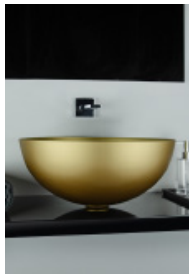

Iconik Katino Small 32 FL

Lavabo da semi-incasso.

Built-in washbasin.

material: aluminium

weight: ± 0,85 kg

size: ± Ø320 h 130 mm

Alumix®

FINISHING	CODE	
mat anthracite	ICONIKSFLMAT	
mat bronze	ICONIKSFLMBZ	
mat gold	ICONIKSFLMGD	
mat copper	ICONIKSFLMCP	
pale green	ICONIKSFLP301	
lime green	ICONIKSFLP403	
pure green	ICONIKSFLP504	
mat white	ICONIKSFLBO	
mat black	ICONIKSFLNO	

Iconik Katino 40 FL

Lavabo da semi-incasso.

Built-in washbasin.

material: aluminium

weight: ± 1,5 kg

size: ± Ø400 h 132 mm

Alumix®

FINISHING	CODE	
mat anthracite	ICONIKFLMAT	
mat bronze	ICONIKFLMBZ	
mat gold	ICONIKFLMGD	
mat copper	ICONIKFLMCP	
pale green	ICONIKFLP301	
lime green	ICONIKFLP403	
pure green	ICONIKFLP504	
mat white	ICONIKFLBO	
mat black	ICONIKFLNO	