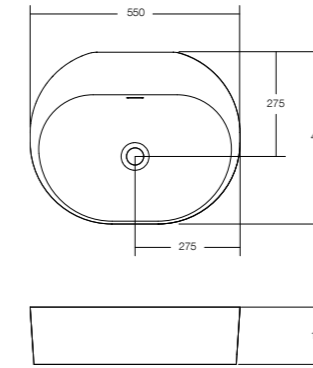

LILLI 550 BASIN

550 W x 450 D x 150 H