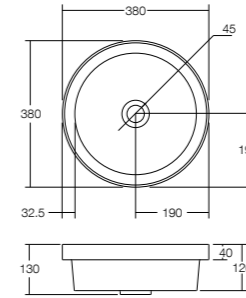

# PÈRE

**BASIN**  
SOLID SURFACE MATT WHITE

**PÈRE 380 ABOVE COUNTER BASIN**  
380 W x 380 D x 120H

**PÈRE 500 ABOVE COUNTER BASIN**  
500 W x 380 D x 120H

**PÈRE 380 SEMI INSET BASIN**  
380 W x 380 D x 40H