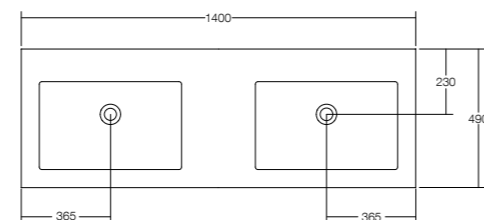

URBAN 1400 MKII VANITY

1400 W x 490 D x 457H