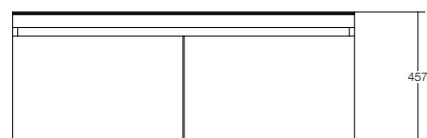

URBAN 1200 MKII VANITY

1200 W x 490 D x 457H