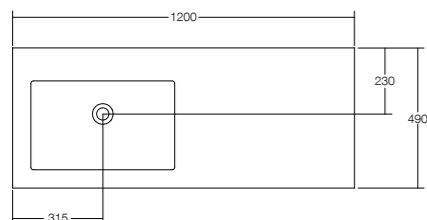

URBAN 1200 MKII VANITY

1200 W x 490 D x 457H