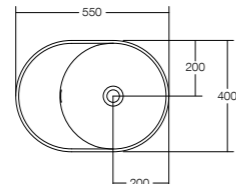

LUNE 550 BASIN

550 W x 400 D x 150 H