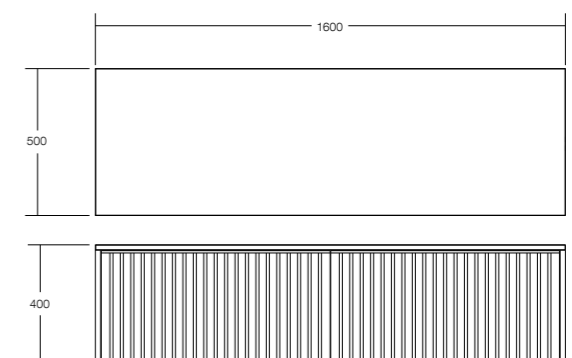

RITMO 820 CABINET

820 W x 500 D x 400 H

RITMO 1000 CABINET

1000 W x 500 D x 400 H

RITMO 1200 CABINET

1200 W x 500 D x 400 H

RITMO 1600 CABINET

1600 W x 500 D x 400 H