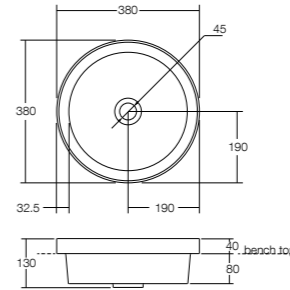

# PÈRE

**BASIN**  
SOLID SURFACE MATT WHITE

**PÈRE 380 ABOVE COUNTER BASIN**  
380 W x 380 D x 120H

**PÈRE 500 ABOVE COUNTER BASIN**  
500 W x 380 D x 120H

**PÈRE 380 SEMI INSET BASIN**  
380 W x 380 D x 40H