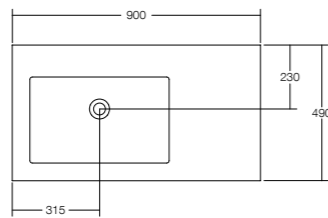

### URBAN 900 MKII VANITY

900 W x 490 D x 457H