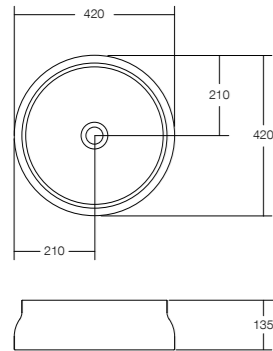

LATIS

BASIN SOLID SURFACE MATT WHITE

LATIS ROUND BASIN 420 W x 420 D x 135 H