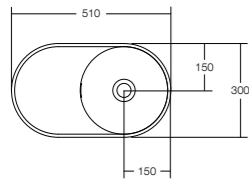

LUNE

BASIN

SOLID SURFACE MATT WHITE

LUNE 510 BASIN

510 W x 300 D x 110 H