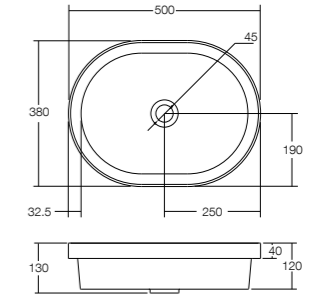

# PÈRE

**BASIN**  
SOLID SURFACE MATT WHITE

**PÈRE 380 ABOVE COUNTER BASIN**  
380 W x 380 D x 120H

**PÈRE 500 ABOVE COUNTER BASIN**  
500 W x 380 D x 120H

**PÈRE 380 SEMI INSET BASIN**  
380 W x 380 D x 40H