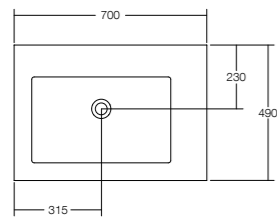

### URBAN 900 MKII VANITY

900 W x 490 D x 457H