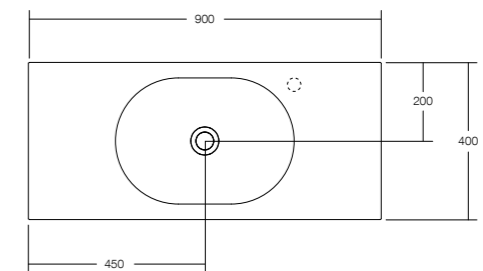

ARKI 900 BASIN
900 W x 400 D x 120 H