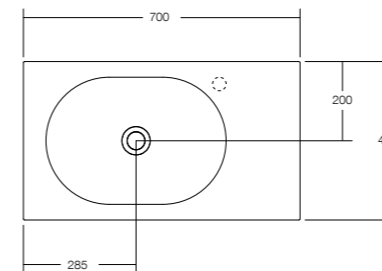

ARKI 700 BASIN
700 W x 400 D x 120 H