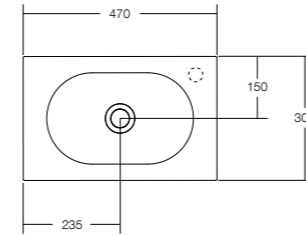

ARKI

BASIN
SOLID SURFACE MATT WHITE

ARKI 470 BASIN
470 W x 300 D x 100 H