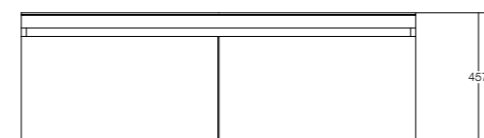

URBAN 1400 MKII VANITY

1400 W x 490 D x 457H