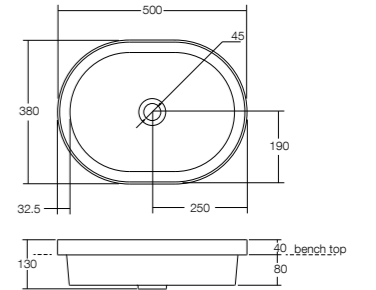

PÈRE 500 SEMI INSET BASIN
500 W x 380 D x 40 H