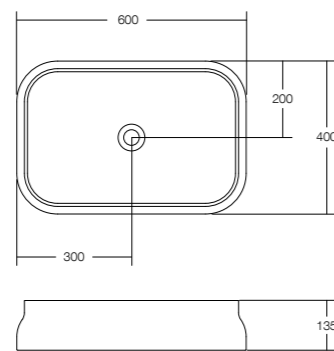

LATIS RECTANGULAR BASIN 600 W x 400 D x 135 H

Basin Features:

- Above counter
- Sculptural design
- Includes p/c plug & waste
- White plug sold separately
- Softskin colours available