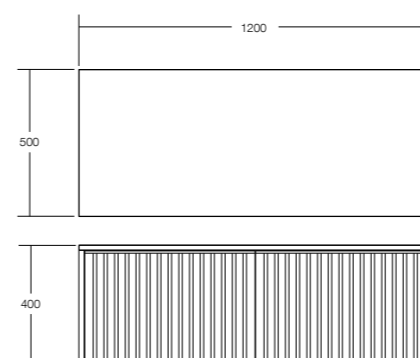

RITMO 820 CABINET

820 W x 500 D x 400 H

RITMO 1000 CABINET

1000 W x 500 D x 400 H

RITMO 1200 CABINET

1200 W x 500 D x 400 H

RITMO 1600 CABINET

1600 W x 500 D x 400 H