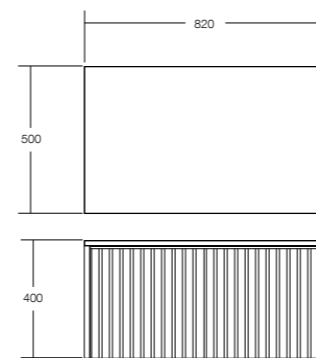

RITMO 820 CABINET

820 W x 500 D x 400 H