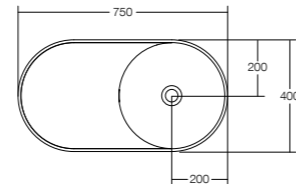

LUNE 750 BASIN

750 W x 400 D x 150 H