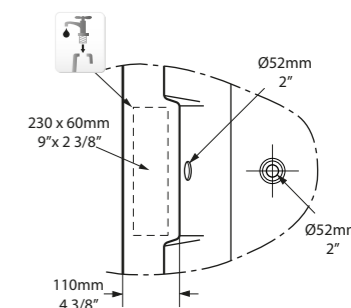

○ YOR-N-SW-NO + YOR-B-SW

CE Massachusetts Code
cUPC listing by IAPMO

Tap holes can be drilled by installer
Armaturenlöcher können leicht vom Installateur gebohrt werden
Les trous de robinetterie peuvent être percés par l'installateur
Pueden ser perforados por el instalador
I fori per rubinetti possono essere perforati dall'installatore

Rim Detail

London, UK

Photography by: Kasia Fizer

Design by: Jess Hurrell

SW QUARRYCAST™ White.

Qc rich in Volcanic Limestone™

Personalise