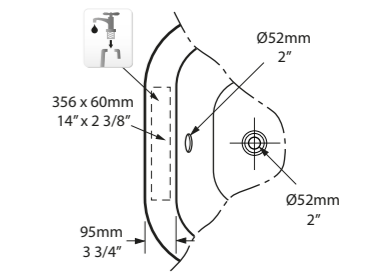

l = 1705mm/67 1/8"
w = 776mm/30 1/2"
h = 611mm/24"

○ HAM-N-SW-NO
🔧 PAINT-BATH
63kg

Related accessories

Drayton 40
Page 168

○ HAM-N-SW-NO

CE Massachusetts Code cUPC listing by IAPMO

Tap holes can be drilled by installer
 Armaturenlöcher können leicht vom Installateur gebohrt werden
 Les trous de robinetterie peuvent être percés par l'installateur
 Pueden ser perforados por el instalador
 I fori per rubinetti possono essere perforati dall'installatore