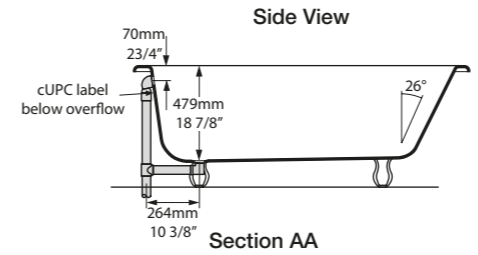

l = 1705mm/67 1/8"
w = 776mm/30 1/2"
h = 611mm/24"

○ HAM-N-SW-NO
🔧 PAINT-BATH
63kg

Related accessories

Drayton 40
Page 168

○ HAM-N-SW-NO

CE Massachusetts Code cUPC listing by IAPMO

Tap holes can be drilled by installer
 Armaturenlöcher können leicht vom Installateur gebohrt werden
 Les trous de robinetterie peuvent être percés par l'installateur
 Pueden ser perforados por el instalador
 I fori per rubinetti possono essere perforati dall'installatore