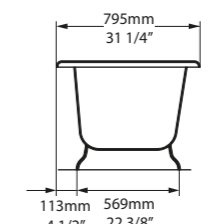

○ YOR-N-SW-NO + YOR-B-SW

CE Massachusetts Code
cUPC listing by IAPMO

Tap holes can be drilled by installer
Armaturenlöcher können leicht vom Installateur gebohrt werden
Les trous de robinetterie peuvent être percés par l'installateur
Pueden ser perforados por el instalador
I fori per rubinetti possono essere perforati dall'installatore

Front View

London, UK

Photography by: Kasia Fizer

Design by: Jess Hurrell

SW QUARRYCAST™ White.

Qc rich in Volcanic Limestone™

Personalise