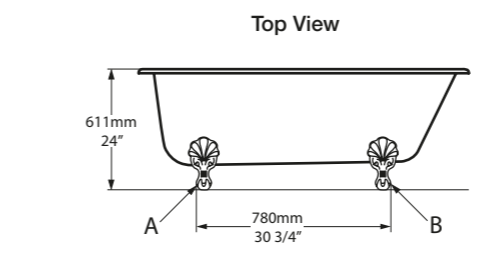

l = 1705mm/67 1/8"
w = 776mm/30 1/2"
h = 611mm/24"

○ HAM-N-SW-NO
🔧 PAINT-BATH
63kg

Related accessories

Drayton 40
Page 168

○ HAM-N-SW-NO

CE Massachusetts Code cUPC listing by IAPMO

Tap holes can be drilled by installer
 Armaturenlöcher können leicht vom Installateur gebohrt werden
 Les trous de robinetterie peuvent être percés par l'installateur
 Pueden ser perforados por el instalador
 I fori per rubinetti possono essere perforati dall'installatore