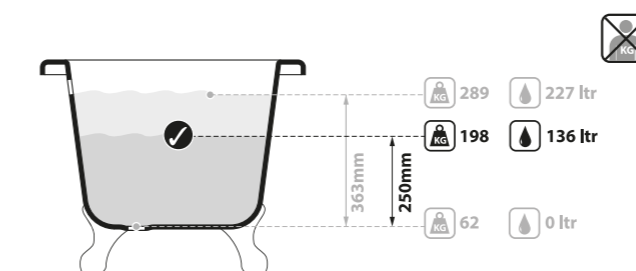

QUARRYCAST™ White.

rich in
Volcanic
Limestone™

Personalise