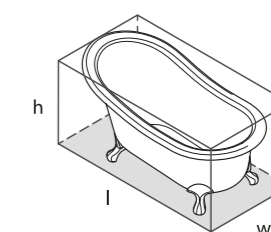

l = 1537mm/60½"
 w = 762mm/30"
 h = 786mm/31"
 ○ SHR-N-SW-NO
 🛁 PAINT-BATH
 53kg

○ SHR-N-SW-NO

CE UPC Massachusetts Code cUPC listing by IAPMO

Tap holes can be drilled by installer
 Armaturenlöcher können leicht vom Installateur gebohrt werden
 Les trous de robinetterie peuvent être percés par l'installateur
 Pueden ser perforados por el instalador
 I fori per rubinetti possono essere perforati dall'installatore