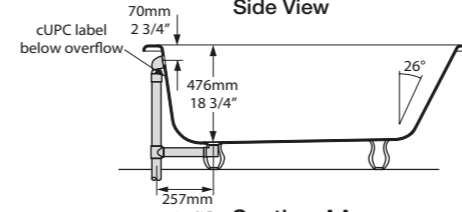

○ WES-N-SW-NO

CE Massachusetts Code
cUPC listing by IAPMO

Tap holes can be drilled by installer
Armaturenlöcher können leicht vom Installateur gebohrt werden
Les trous de robinetterie peuvent être percés par l'installateur
Pueden ser perforados por el instalador
I fori per rubinetti possono essere perforati dall'installatore

Section AA

Rim Detail

São Paulo, Brazil

Photography by: Ronaldo Rizzutti

Architecture: Andrea Murao

Qc rich in Volcanic Limestone™

SW QUARRYCAST™ White.

Qc rich in Volcanic Limestone™

Personalise