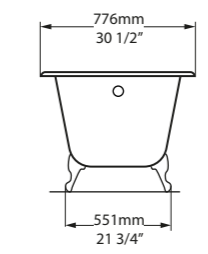

l = 1705mm/67 1/8"
w = 776mm/30 1/2"
h = 611mm/24"

○ HAM-N-SW-NO
🔧 PAINT-BATH
63kg

Related accessories

Drayton 40
Page 168

○ HAM-N-SW-NO

CE Massachusetts Code cUPC listing by IAPMO

Tap holes can be drilled by installer
 Armaturenlöcher können leicht vom Installateur gebohrt werden
 Les trous de robinetterie peuvent être percés par l'installateur
 Pueden ser perforados por el instalador
 I fori per rubinetti possono essere perforati dall'installatore