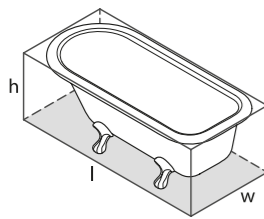

l = 1705mm/67 1/8"
w = 776mm/30 1/2"
h = 611mm/24"

○ HAM-N-SW-NO
🔧 PAINT-BATH
63kg

Related accessories

Drayton 40
Page 168

○ HAM-N-SW-NO

CE Massachusetts Code cUPC listing by IAPMO

Tap holes can be drilled by installer
 Armaturenlöcher können leicht vom Installateur gebohrt werden
 Les trous de robinetterie peuvent être percés par l'installateur
 Pueden ser perforados por el instalador
 I fori per rubinetti possono essere perforati dall'installatore